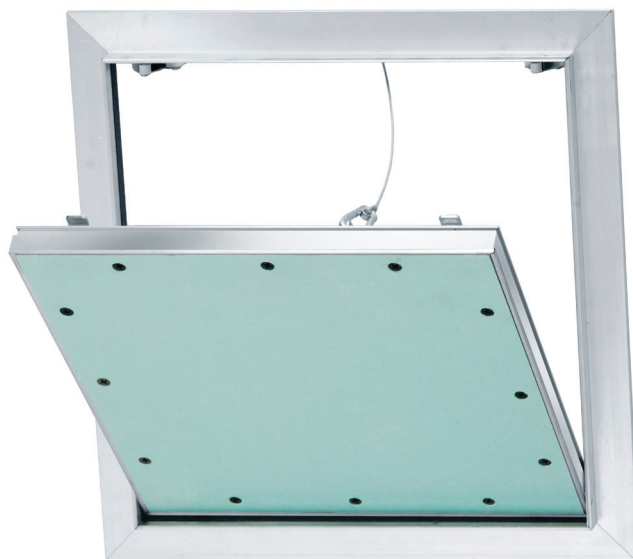

## Inspektionslem, brandtestet, push-up, til væg

Inspektionslem med kraftig aluminiumsramme.

- ◆ Kan bruges både til væg og loft med push-up lukke, med 1 eller 2 lag 12,5mm gips.
- ◆ Skal spartles og males.
- ◆ Åbnes for oven.
- ◆ Leveres inklusive montageskruer og sikkerhedswire.
- ◆ Kan leveres på specialmål.
- ◆ Kan leveres som hjørnemonteret.
- ◆ Kan leveres med firkantlås eller cylinderlås.
- ◆ Kan leveres som lufttæt.
- ◆ Kan også leveres i andre tykkelser, f.eks. 1x15mm og 2x15 mm.
- ◆ Loftversion for brand på forespørgsel.

## Push-up lem brandtestet EI30 min. 1 lag gips 1 x 12,5mm

Ean kode	Vare nr.	Indbygningsmål (mm)	Ydre mål (mm)	Vægt (kg)
4005046213830	KN56002	200 x 200	254 x 254	1,2
4005046213847	KN56003	300 x 300	354 x 354	1,9
4005046213854	KN56004	400 x 400	454 x 454	2,7
4005046213861	KN56005	500 x 500	554 x 554	3,8
4005046213878	KN56006	600 x 600	654 x 654	5,3

## Push-up lem brandtestet EI60 min. 2 lag gips 2 x 12,5mm

Ean kode	Vare nr.	Indbygningsmål (mm)	Ydre mål (mm)	Vægt (kg)
	KN57402	200 x 200	254 x 254	1,6
4005046214608	KN57403	300 x 300	354 x 354	2,8
4005046214615	KN57404	400 x 400	454 x 454	4,1
4005046214622	KN57405	500 x 500	554 x 554	7,2
4005046214639	KN57406	600 x 600	654 x 654	9,4
	KN57408	800 x 800	854 x 854	15,6