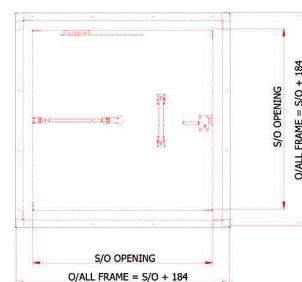

Taglem til fladtag - Isoleret taglem

- ◆ 300mm karm udført i isoleret aluminium
- ◆ Låget er isoleret med 50mm isolering og dobbelt pakning der giver en u-værdi på 0.43W/²K. som afhjælper varmetab og kondens.
- ◆ Leveres med gastrykfjeder der hjælper ved åbning og lukning samt sikkerhedshængsel der hindrer uønsket lukning.
- ◆ Låget har en åbningsgrad på 85°
- ◆ Leveres som standard med udvendigt åbningshåndtag og øje for hængelås-
- ◆ Kan på forespørgsel leveres med låsecylinder (udvendig eller ind-/udvendig).
- ◆ Kan leveres u-malet, ensfarvet eller med forskellig farve ind- og udvendig.
- ◆ Kan leveres med yderligere isolation, i rustfrit stål eller brandsikret iht EN 1634-4 og UL EU Certificeret.

Vare nr.	Lysningsmål	vægt
LLRHP/TB 60.60	600 x 600	42 kg
LLRHP/TB 80.80	750 x 750	54 kg
LLRHP/TB 90.75	750 x 900	58 kg
LLRHP/TB 90.90	900 x 900	60 kg
LLRHP/TB 100.100	1000 x 1000	66 kg
LLRHP/TB 75.140	1500 x 750	75 kg
LLRHP/TB 120.120	1200 x 1200	94 kg
LLRHP/TB 75.250	2500 x 750	135 kg
LLRHP/TB 75.330	3300 x 750	160 kg