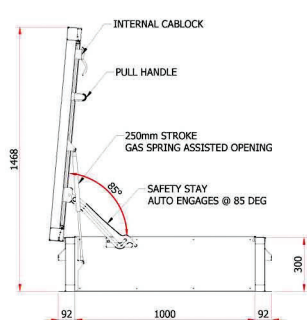

Taglem til fladtag - Isoleret taglem

- ◆ 300mm karm udført i isoleret aluminium
- ◆ Låget er isoleret med 50mm isolering og dobbelt pakning der giver en u-værdi på 0.43W/²K. som afhjælper varmetab og kondens.
- ◆ Leveres med gastrykfjeder der hjælper ved åbning og lukning samt sikkerhedshængsel der hindrer uønsket lukning.
- ◆ Låget har en åbningsgrad på 85°
- ◆ Leveres som standard med udvendigt åbningshåndtag og øje for hængelås-
- ◆ Kan på forespørgsel leveres med låsecylinder (udvendig eller ind-/udvendig).
- ◆ Kan leveres u-malet, ensfarvet eller med forskellig farve ind- og udvendig.
- ◆ Kan leveres med yderligere isolation, i rustfrit stål eller brandsikret iht EN 1634-4 og UL EU Certificeret.

Vare nr.	Lysningsmål	vægt
LLRHP/TB 60.60	600 x 600	42 kg
LLRHP/TB 80.80	750 x 750	54 kg
LLRHP/TB 90.75	750 x 900	58 kg
LLRHP/TB 90.90	900 x 900	60 kg
LLRHP/TB 100.100	1000 x 1000	66 kg
LLRHP/TB 75.140	1500 x 750	75 kg
LLRHP/TB 120.120	1200 x 1200	94 kg
LLRHP/TB 75.250	2500 x 750	135 kg
LLRHP/TB 75.330	3300 x 750	160 kg