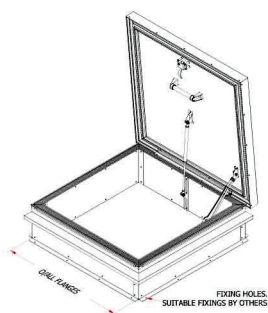

Taglem til fladtag - Isoleret taglem

- ◆ 300mm karm udført i isoleret aluminium
- ◆ Låget er isoleret med 50mm isolering og dobbelt pakning der giver en u-værdi på 0.43W/²K. som afhjælper varmetab og kondens.
- ◆ Leveres med gastrykfjeder der hjælper ved åbning og lukning samt sikkerhedshængsel der hindrer uønsket lukning.
- ◆ Låget har en åbningsgrad på 85°
- ◆ Leveres som standard med udvendigt åbningshåndtag og øje for hængelås-
- ◆ Kan på forespørgsel leveres med låsecylinder (udvendig eller ind-/udvendig).
- ◆ Kan leveres u-malet, ensfarvet eller med forskellig farve ind- og udvendig.
- ◆ Kan leveres med yderligere isolation, i rustfrit stål eller brandsikret iht EN 1634-4 og UL EU Certificeret.

Vare nr.	Lysningsmål	vægt
LLRHP/TB 60.60	600 x 600	42 kg
LLRHP/TB 80.80	750 x 750	54 kg
LLRHP/TB 90.75	750 x 900	58 kg
LLRHP/TB 90.90	900 x 900	60 kg
LLRHP/TB 100.100	1000 x 1000	66 kg
LLRHP/TB 75.140	1500 x 750	75 kg
LLRHP/TB 120.120	1200 x 1200	94 kg
LLRHP/TB 75.250	2500 x 750	135 kg
LLRHP/TB 75.330	3300 x 750	160 kg