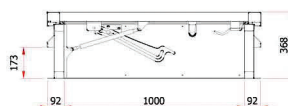

Taglem til fladtag - Isoleret taglem

- ◆ 300mm karm udført i isoleret aluminium
- ◆ Låget er isoleret med 50mm isolering og dobbelt pakning der giver en u-værdi på 0.43W/²K. som afhjælper varmetab og kondens.
- ◆ Leveres med gastrykfjeder der hjælper ved åbning og lukning samt sikkerhedshængsel der hindrer uønsket lukning.
- ◆ Låget har en åbningsgrad på 85°
- ◆ Leveres som standard med udvendigt åbningshåndtag og øje for hængelås-
- ◆ Kan på forespørgsel leveres med låsecylinder (udvendig eller ind-/udvendig).
- ◆ Kan leveres u-malet, ensfarvet eller med forskellig farve ind- og udvendig.
- ◆ Kan leveres med yderligere isolation, i rustfrit stål eller brandsikret iht EN 1634-4 og UL EU Certificeret.

Vare nr.	Lysningsmål	vægt
LLRHP/TB 60.60	600 x 600	42 kg
LLRHP/TB 80.80	750 x 750	54 kg
LLRHP/TB 90.75	750 x 900	58 kg
LLRHP/TB 90.90	900 x 900	60 kg
LLRHP/TB 100.100	1000 x 1000	66 kg
LLRHP/TB 75.140	1500 x 750	75 kg
LLRHP/TB 120.120	1200 x 1200	94 kg
LLRHP/TB 75.250	2500 x 750	135 kg
LLRHP/TB 75.330	3300 x 750	160 kg