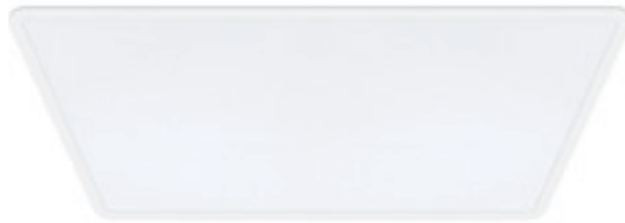

SPA /E LED

ARCHITECTURAL LIGHTING

Norms

EN 60598-1, EN 60598-2-2

Body: Steel sheet.

Finish: Powder coated.

Diffuser: Polycarbonate.

Light source: LED 4000K, CRI>80.

LED life time: 65.000h @ L80, B10, Ta 25°C.

Control gear: LED driver 220-240VAC-50/60Hz.

gCONTROL⁺ - Microprismatic polycarbonate diffuser PLUS

LED	UGR	W	Lm	Lm/W	η(%)	AxBxC (mm)		Kg	K1 K3	HF	DALI
	≤19	30	4080	84	62	875x315x99	860x300	6,3	• •	90077.L130.E	90077.L130.H
	≤19	39	5440	89	64	1150x315x99	1125x300	8,0	• •	90077.L140.E	90077.L140.H
	≤19	47	6800	94	65	1425x315x99	1410x300	9,8	• •	90077.L150.E	90077.L150.H
	≤19	39	5440	86	62	590x590x99	575x575	7,4	• •	90077.L410.E	90077.L410.H

DOZ - Opal polycarbonate diffuser

LED	UGR	W	Lm	Lm/W	η(%)	AxBxC (mm)		Kg	K1 K3	HF	DALI
	≤22	30	4080	92	68	875x315x99	860x300	6,3	• •	90032.L130.E	90032.L130.H
	≤22	39	5440	99	71	1150x315x99	1125x300	8,0	• •	90032.L140.E	90032.L140.H
	≤22	47	6800	104	72	1425x315x99	1410x300	9,8	• •	90032.L150.E	90032.L150.H
	≤22	39	5440	98	70	590x590x99	575x575	7,4	• •	90032.L410.E	90032.L410.H

Low power version

Option supplied under request.

PHOTOMETRY

TO SPECIFY

Recessed square or rectangular LED luminaire. Available in 4 sizes (875/1150/1425 x 315mm and 590x590mm) equipped with polycarbonate microprismatic gCONTROL⁺ or DOZ opal polycarbonate diffuser. Standard