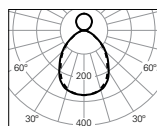

SPA D/I LED 69W DAM 4000K

SPA D/I LED 57W DOZ (590x590mm) 4000K

DIMENSIONS

590x590

875x315

1150x315

1425x315

TO SPECIFY