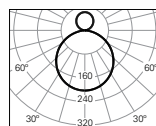

SPA D/I LED 69W DAM 4000K

SPA D/I LED 57W DOZ (590x590mm) 4000K

DIMENSIONS

590x590

875x315

1150x315

1425x315

TO SPECIFY