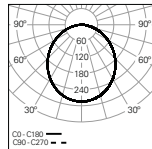

LIGHT+ - Opal diffuser