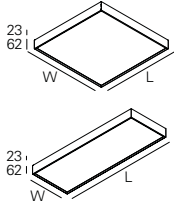

01. Select version

ROFY 60 Sq D/I