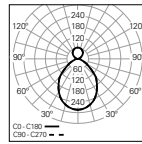

ROFY 60 Sq D/I

gCONTROL+ - Microprismatic diffuser (75%/25%)

UGR	W	lm output	lm/W	LxWmm	CODE*
≤16	18	2231	124	286x286	90714L286▼▲◆◆00
≤19	60	7753	129	550x550	90714L550▼▲◆◆00
≤19	33	3967	120	550x286	90714L552▼▲◆◆00
≤19	48	6269	131	814x286	90714L812▼▲◆◆00
≤19	60	7935	132	1078x286	90714L102▼▲◆◆00
≤19	75	9912	132	1342x286	90714L132▼▲◆◆00

LIGHT+ - Opal diffuser (75%/25%)

UGR	W	lm output	lm/W	LxWmm	CODE*
≤22	18	2325	129	286x286	90716L286▼▲◆◆00
≤22	60	8081	135	550x550	90716L550▼▲◆◆00
≤22	33	4135	125	550x286	90716L552▼▲◆◆00
≤22	48	6534	136	814x286	90716L812▼▲◆◆00
≤22	60	8270	138	1078x286	90716L102▼▲◆◆00
≤22	75	10330	138	1342x286	90716L132▼▲◆◆00