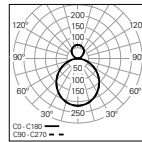

ROFY 60 Sq D/I

gCONTROL+ - Microprismatic diffuser (75%/25%)

UGR	W	lm output	lm/W	LxWmm	CODE*
≤16	18	2231	124	286x286	90714L286▼▲◆◆00
≤19	60	7753	129	550x550	90714L550▼▲◆◆00
≤19	33	3967	120	550x286	90714L552▼▲◆◆00
≤19	48	6269	131	814x286	90714L812▼▲◆◆00
≤19	60	7935	132	1078x286	90714L102▼▲◆◆00
≤19	75	9912	132	1342x286	90714L132▼▲◆◆00

LIGHT+ - Opal diffuser (75%/25%)

UGR	W	lm output	lm/W	LxWmm	CODE*
≤22	18	2325	129	286x286	90716L286▼▲◆◆00
≤22	60	8081	135	550x550	90716L550▼▲◆◆00
≤22	33	4135	125	550x286	90716L552▼▲◆◆00
≤22	48	6534	136	814x286	90716L812▼▲◆◆00
≤22	60	8270	138	1078x286	90716L102▼▲◆◆00
≤22	75	10330	138	1342x286	90716L132▼▲◆◆00