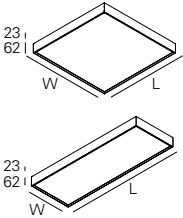

01. Select version

ROFY 60 Sq