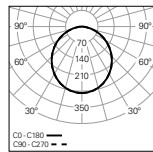

80.000h @ L90, B10, Ta 25°C

Control gear

LED driver 220-240V-50/60Hz included

01. Select version

ROFY 60 Sq

gCONTROL+ - Microprismatic diffuser

UGR	W	lm output	lm/W	LxWmm	CODE*
≤19	12	1478	123	286x286	90718L286▼▲0♦00
≤19	45	5913	131	550x550	90718L550▼▲♦♦00
≤19	25	2956	118	550x286	90718L552▼▲0♦00
≤19	36	4435	123	814x286	90718L812▼▲♦♦00
≤19	45	5913	131	1078x286	90718L102▼▲♦♦00
≤19	56	7391	132	1342x286	90718L132▼▲♦♦00

LIGHT+ - Opal diffuser

UGR	W	lm output	lm/W	LxWmm	CODE*
≤22	12	1582	132	286x286	90720L286▼▲0♦00
≤22	45	6329	141	550x550	90720L550▼▲♦♦00
≤22	25	3165	127	550x286	90720L552▼▲0♦00
≤22	36	4747	132	814x286	90720L812▼▲♦♦00
≤22	45	6329	141	1078x286	90720L102▼▲♦♦00
≤22	56	7912	141	1342x286	90720L132▼▲♦♦00