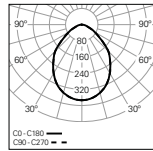

80.000h @ L90, B10, Ta 25°C

Control gear

LED driver 220-240V-50/60Hz included

01. Select version

ROFY 60 Sq

gCONTROL+ - Microprismatic diffuser

UGR	W	lm output	lm/W	LxWmm	CODE*
≤19	12	1478	123	286x286	90718L286▼▲0♦00
≤19	45	5913	131	550x550	90718L550▼▲♦♦00
≤19	25	2956	118	550x286	90718L552▼▲0♦00
≤19	36	4435	123	814x286	90718L812▼▲♦♦00
≤19	45	5913	131	1078x286	90718L102▼▲♦♦00
≤19	56	7391	132	1342x286	90718L132▼▲♦♦00

LIGHT+ - Opal diffuser

UGR	W	lm output	lm/W	LxWmm	CODE*
≤22	12	1582	132	286x286	90720L286▼▲0♦00
≤22	45	6329	141	550x550	90720L550▼▲♦♦00
≤22	25	3165	127	550x286	90720L552▼▲0♦00
≤22	36	4747	132	814x286	90720L812▼▲♦♦00
≤22	45	6329	141	1078x286	90720L102▼▲♦♦00
≤22	56	7912	141	1342x286	90720L132▼▲♦♦00