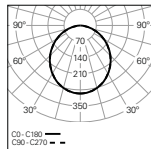

LIGHT+ - Opal diffuser