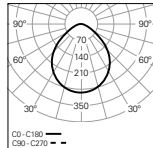

gCONTROL+ - Microprismatic diffuser

UGR	W	lm output	lm/W	Dmm	CODE*
≤22	16	1945	122	Ø300	90583L300♥♣♦00
≤22	24	3085	129	Ø400	90583L400♥♣♦00
≤19	43	5939	138	Ø600	90583L600♥♣♦00
≤19	65	8844	136	Ø900	90583L900♥♣♦00
≤19	107	14432	135	Ø1150	90583L115♥♣♦00