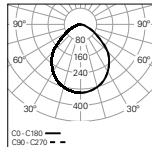

gCONTROL+ - Microprismatic diffuser

UGR	W	lm output	lm/W	Dmm	CODE*
≤22	16	1999	125	Ø300	90620L300▼▲0◆00
≤22	24	3171	132	Ø400	90620L400▼▲0◆00
≤19	43	6104	142	Ø600	90620L600▼▲◆◆00
≤19	65	9090	140	Ø900	90620L900▼▲◆◆00
≤19	107	14833	139	Ø1150	90620L115▼▲◆◆00