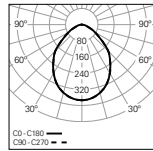

gCONTROL+ - Microprismatic diffuser

UGR	W	lm output	lm/W	LxWmm	CODE*
≤19	12	1478	123	286x286	90718L286▼▲0♦00
≤19	45	5913	131	550x550	90718L550▼▲♦♦00
≤19	25	2956	118	550x286	90718L552▼▲0♦00
≤19	36	4435	123	814x286	90718L812▼▲♦♦00
≤19	45	5913	131	1078x286	90718L102▼▲♦♦00
≤19	56	7391	132	1342x286	90718L132▼▲♦♦00