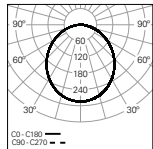

#### LIGHT+ - Opal diffuser

UGR	W	lm output	lm/W	Dmm	Ø	Ø	CODE*
≤22	16	2135	133	Ø300	Ø331		90561L300▼▲◆◆00
≤25	24	3385	141	Ø400	Ø427		90561L400▼▲◆◆00
≤22	43	6516	152	Ø600	Ø630		90561L600▼▲◆◆00
≤22	65	9704	149	Ø900	Ø927		90561L900▼▲◆◆00
≤22	107	15835	148	Ø1150	Ø1179		90561L115▼▲◆◆00