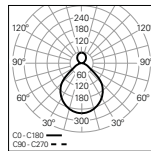

gCONTROL+ - Microprismatic diffuser (80%/20%)

UGR	W	lm output	lm/W	Dmm	CODE*
≤19	32	3907	122	Ø400	90587L400♥♣♦0♦00
≤19	56	7286	130	Ø600	90587L600♥♣♦♦♦00
≤19	84	10892	130	Ø900	90587L900♥♣♦♦♦00
≤19	137	17867	130	Ø1150	90587L115♥♣♦♦♦00