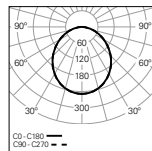

LIGHT+ - Opal diffuser (80%/20%)