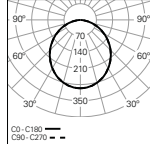

LIGHT+ - Opal diffuser