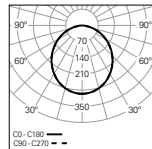

LIGHT+ - Opal diffuser