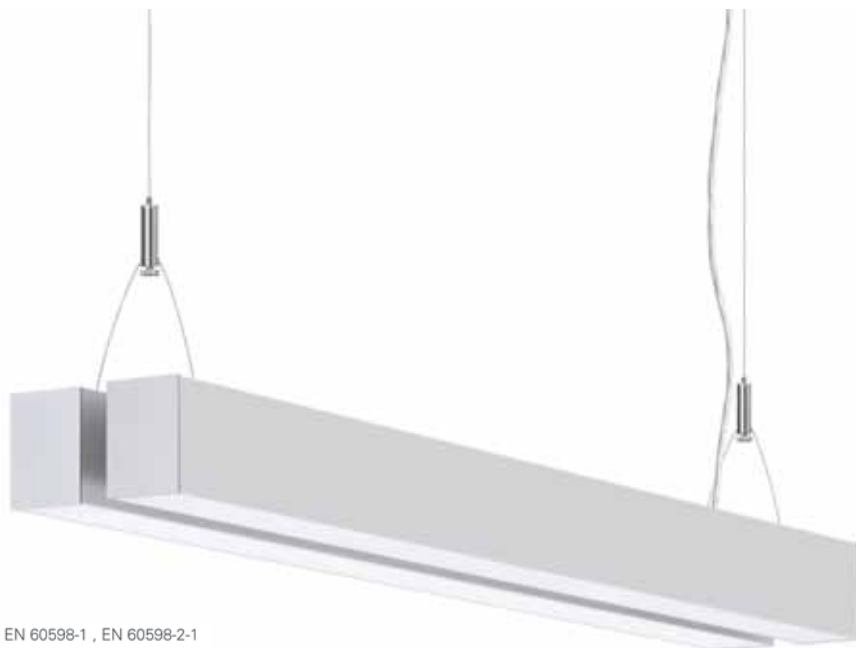

REBA X

Armaturhus:

Extruderet aluminiumsprofil

Overfladebehandling:

Anodiseret aluminium

Lyskilde:

LED 3000K CRI >80

Forventet levetid:

50.000T/L80, B10, Ta:25°C

LED driver:

200-240 VAC/50/60 Hz

Dimensioner (mm)	vægt (kg)
848 x 120 x 70	4,5
1128 x 120 x 70	5,5
1408 x 120 x 70	6,5

EN 60598-1, EN 60598-2-1

W	Lm	Lm/W	n(%)
micropismatisk afskærmning			
48	6078	77	61
60	8104	81	60
74	10130	86	63
Opal polycarbonat afskærmning			
60	7740	75	58
78	10320	78	59
94	12900	80	58