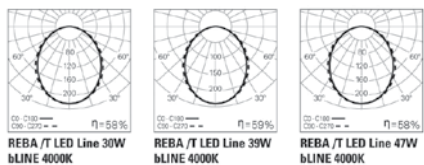

# REBA T Line

**Armaturhus:**

Extruderet aluminiumsprofil

**Overfladebehandling:**

Anodiseret aluminium

**Lyskilde:**

LED 3000K CRI >80

**Forventet levetid:**

50.000T/L80, B10, Ta:25°C

**LED driver:**

200-240 VAC/50/60 Hz

EN 60598-1, EN 60598-2-1

Dimensioner (mm)	Hulmål (mm)	vægt (kg)
842 x 50 x 70	842 x 51	1,9
1122 x 50 x 70	1122 x 51	2,4
1402 x 50 x 70	1402 x 51	2,8
1682 x 50 x 70	1682 x 51	3,8
1964 x 50 x 70	1964 x 51	4,3
2244 x 50 x 70	2244 x 51	4,7
2524 x 50 x 70	2524 x 51	5,2
2804 x 50 x 70	2804 x 51	5,6

URG	W	Lm	Lm/W	n(%)
<25	30	3870	75	58
<25	39	5160	78	59
<25	47	6450	80	58
<25	56	7740	80	58
-	64	9030	83	59
-	77	10320	78	58
-	86	11610	80	59
-	94	12900	80	58

**Tilbehør:**

- ◆ sikkerhedskabel

**Skal specificeres ved køb:**