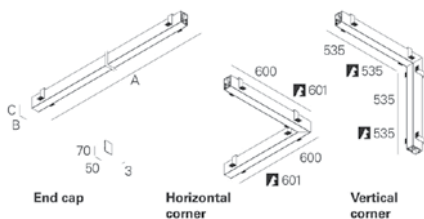

# REBA T Line

**Armaturhus:**

Extruderet aluminiumsprofil

**Overfladebehandling:**

Anodiseret aluminium

**Lyskilde:**

LED 3000K CRI >80

**Forventet levetid:**

50.000T/L80, B10, Ta:25°C

**LED driver:**

200-240 VAC/50/60 Hz

EN 60598-1, EN 60598-2-1

Dimensioner (mm)	Hulmål (mm)	vægt (kg)
842 x 50 x 70	842 x 51	1,9
1122 x 50 x 70	1122 x 51	2,4
1402 x 50 x 70	1402 x 51	2,8
1682 x 50 x 70	1682 x 51	3,8
1964 x 50 x 70	1964 x 51	4,3
2244 x 50 x 70	2244 x 51	4,7
2524 x 50 x 70	2524 x 51	5,2
2804 x 50 x 70	2804 x 51	5,6

URG	W	Lm	Lm/W	n(%)
<25	30	3870	75	58
<25	39	5160	78	59
<25	47	6450	80	58
<25	56	7740	80	58
-	64	9030	83	59
-	77	10320	78	58
-	86	11610	80	59
-	94	12900	80	58

**Tilbehør:**

- ◆ sikkerhedskabel

**Skal specificeres ved køb:**