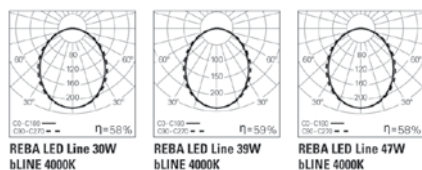

REBA Line

Armaturhus:

Extruderet aluminiumsprofil

Overfladebehandling:

Anodiseret aluminium

Lyskilde:

LED 3000K CRI >80

Forventet levetid:

50.000T/L80, B10, Ta:25°C

LED driver:

200-240 VAC/50/60 Hz

EN 60598-1, EN 60598-2-1

Dimensioner (mm)	vægt (kg)
842 x 50 x 70	1,9
1122 x 50 x 70	2,4
1402 x 50 x 70	2,8
1682 x 50 x 70	3,8
1964 x 50 x 70	4,3
2244 x 50 x 70	4,7
2524 x 50 x 70	5,2
2804 x 50 x 70	5,6

URG	W	Lm	Lm/W	n(%)
<25	30	3870	75	58
<25	39	5160	78	59
<25	47	6450	80	58
<25	56	7740	80	58
-	64	9030	83	59
-	77	10320	78	58
-	86	11610	80	59
-	94	12900	80	58

Tilbehør:

- ◆ Wieland konektor
- ◆ start kit
- ◆ forsyningskabel
- ◆ gennemfortrådning
- ◆ samle stykke
- ◆ blank afskærmning
- ◆ transparent hjørnesamling
- ◆ loftsroset
- ◆ ophæng