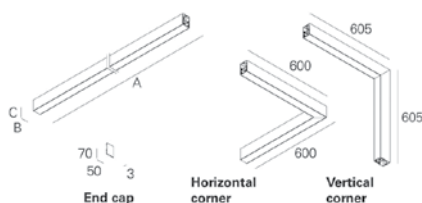

50.000T/L80, B10, Ta:25°C

LED driver:

200-240 VAC/50/60 Hz

EN 60598-1, EN 60598-2-1

Dimensioner (mm)	vægt (kg)
842 x 50 x 70	1,9
1122 x 50 x 70	2,4
1402 x 50 x 70	2,8
1682 x 50 x 70	3,8
1964 x 50 x 70	4,3
2244 x 50 x 70	4,7
2524 x 50 x 70	5,2
2804 x 50 x 70	5,6

URG	W	Lm	Lm/W	n(%)
<25	30	3870	75	58
<25	39	5160	78	59
<25	47	6450	80	58
<25	56	7740	80	58
-	64	9030	83	59
-	77	10320	78	58
-	86	11610	80	59
-	94	12900	80	58

Tilbehør:

- ◆ Wieland konektor
- ◆ start kit
- ◆ forsyningskabel
- ◆ gennemfortrådning
- ◆ samle stykke
- ◆ blank afskærmning
- ◆ transparent hjørnesamling
- ◆ loftsroset
- ◆ ophæng