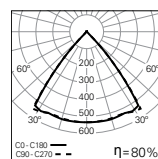

HIKARI /E 44W
(600x600mm) 4000K 80°