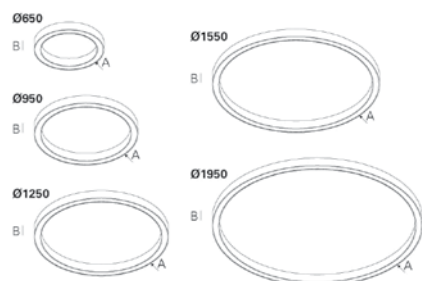

LED 3000K CRI &gt;80

**Forventet levetid:**

65.000T/L80, B10, Ta:25°C

**LED driver:**

200-240 VAC/50/60 Hz

EN 60598-1, EN 60598-2-2

Dimensioner (mm)	Hulmål (mm)	vægt (kg)
Ø650x85	6,4	
Ø950x85	7,0	
Ø1250x85	8,4	
Ø1550x85	10,6	
Ø1950x85	11,2	