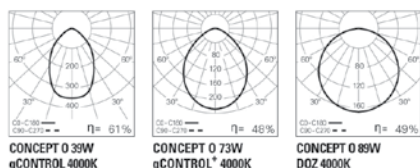

EN 60598-1, EN 60598-2-2

**Skal specificeres ved køb:**

- ◆ afskærmning
- ◆ farve på armaturhus
- ◆ Kelvin (standard 3000K)
- ◆ dæmpbar driver
- ◆ dynamisk hvid LED
- ◆ 1 ell 3T nødbelysning

Dimensioner (mm)	Hulmål (mm)	vægt (kg)
Ø650x115	Ø654/516	4,2
Ø950x115	Ø954/816	6,3
Ø1250x115	Ø1254/1116	8,3
Ø1550x115	Ø1554/1416	10,5
Ø1950x115	Ø1954/1816	13,2

LED 3000K CRI &gt;80

**Forventet levetid:**

65.000T/L80, B10, Ta:25°C

**LED driver:**

200-240 VAC/50/60 Hz

EN 60598-1, EN 60598-2-2

Dimensioner (mm)	Hulmål (mm)	vægt (kg)
Ø650x85	6,4	
Ø950x85	7,0	
Ø1250x85	8,4	
Ø1550x85	10,6	
Ø1950x85	11,2	

URG	W	Lm	Lm/W	n(%)
<b>Opal afskærmning</b>				
<16	39	5640	78	54
<19	56	8460	79	52
<19	73	11280	80	52
<19	89	14100	78	49
--	112	16920	--	--
<b>Microprismatisk polycarbonat plus</b>				
<16	39	5640	69	48
<16	56	8460	73	48
<16	73	11280	74	48
<16	89	14100	70	44
--	112	16920	--	--
<b>Microprismatisk polycarbonat</b>				
<16	39	5640	88	61
<16	56	8460	89	59
<16	73	11280	90	58
<16	89	14100	86	54
--	112	16920	--	--