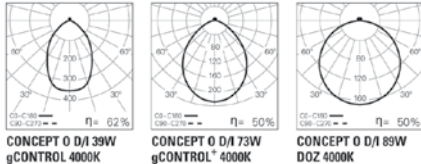

EN 60598-1, EN 60598-2-2

**Skal specificeres ved køb:**

- ◆ afskærmning
- ◆ farve på armaturhus
- ◆ Kelvin (standard 3000K)
- ◆ dæmpbar driver
- ◆ dynamisk hvid LED
- ◆ 1 ell 3T nødbelysning

Dimensioner (mm)	Hulmål (mm)	vægt (kg)
Ø650x115	Ø654/516	4,2
Ø950x115	Ø954/816	6,3
Ø1250x115	Ø1254/1116	8,3
Ø1550x115	Ø1554/1416	10,5
Ø1950x115	Ø1954/1816	13,2

LED 3000K CRI &gt;80

**Forventet levetid:**

65.000T/L80, B10, Ta:25°C

**LED driver:**

200-240 VAC/50/60 Hz

EN 60598-1, EN 60598-2-2

Dimensioner (mm)	Hulmål (mm)	vægt (kg)
Ø650x85	6,4	
Ø950x85	7,0	
Ø1250x85	8,4	
Ø1550x85	10,6	
Ø1950x85	11,2	

LED 3000K CRI >80

**Forventet levetid:**

65.000T/L80, B10, Ta:25°C

**LED driver:**

200-240 VAC/50/60 Hz

EN 60598-1 , EN 60598-2-2

Dimensioner (mm)	Hulmål (mm)	vægt (kg)
Ø650x85	6,4	4,2
Ø950x85	7,0	6,3
Ø1250x85	8,4	8,3
Ø1550x85	10,6	10,5
Ø1950x85	11,2	13,2