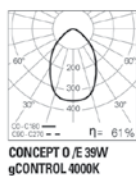

Concept O /E

White	W	Golden eye	Q
Gray	G	Schala	Q
Black	S	Kuburn	L
Blue	U	Rusty chain	R
Green	V	Pure concrete	C
Yellow	T	Mat	T
Red	K	Dark oak	Q
Jungle	N	Carbon	I

Ø676

Ø976

Ø1276

EN 60598-1, EN 60598-2-2

Armaturhus:

Extruderet aluminium

Overfladebehandling:

Pulverlakeret

Afskærmning:

Polycarbonat

Lyskilde:

LED 3000K CRI >80

Forventet levetid:

65.000T/L80, B10, Ta:25°C

LED driver:

200-240 VAC/50/60 Hz

Dimensioner (mm)	Hulmål (mm)	vægt (kg)
Ø676x100	Ø660/510	7,3
Ø976x100	Ø960/810	12,0
Ø1276x100	Ø1260/1110	18,0

URG	W	Lm	Lm/W	n(%)
Opal afskærmning				
<16	39	5640	78	54
<16	56	8460	79	52
<16	73	11280	80	52
Microprismatisk polycarbonat plus				
<16	39	5640	69	48
<16	56	8460	73	48
<16	73	11280	74	48
Microprismatisk polycarbonat				
<16	39	5640	88	61
<16	56	8460	89	59
<16	73	11280	90	58

Skal specificeres ved køb:

- afskærmning
- farve på armaturhus
- Kelvin (standard 3000K)
- dæmpbar driver
- dynamisk hvid LED
- 1 ell 3T nødbelysning