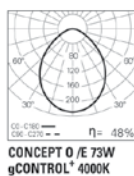

Concept O /E

White	W	Golden eye	Q
Gray	G	Schala	Q
Black	S	Kuburn	L
Blue	U	Rusty chain	R
Green	V	Pure concrete	C
Yellow	T	Mat	T
Red	K	Dark oak	Q
Jungle	N	Carbon	I

Ø676

Ø976

Ø1276

EN 60598-1, EN 60598-2-2

Armaturhus:

Extruderet aluminium

Overfladebehandling:

Pulverlakeret

Afskærmning:

Polycarbonat

Lyskilde:

LED 3000K CRI >80

Forventet levetid:

65.000T/L80, B10, Ta:25°C

LED driver:

200-240 VAC/50/60 Hz

Dimensioner (mm)	Hulmål (mm)	vægt (kg)
Ø676x100	Ø660/510	7,3
Ø976x100	Ø960/810	12,0
Ø1276x100	Ø1260/1110	18,0

URG	W	Lm	Lm/W	n(%)
Opal afskærmning				
<16	39	5640	78	54
<16	56	8460	79	52
<16	73	11280	80	52
Microprismatisk polycarbonat plus				
<16	39	5640	69	48
<16	56	8460	73	48
<16	73	11280	74	48
Microprismatisk polycarbonat				
<16	39	5640	88	61
<16	56	8460	89	59
<16	73	11280	90	58

Skal specificeres ved køb:

- afskærmning
- farve på armaturhus
- Kelvin (standard 3000K)
- dæmpbar driver
- dynamisk hvid LED
- 1 ell 3T nødbelysning