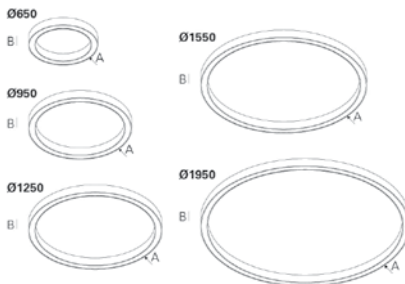

LED 3000K CRI >80

**Forventet levetid:**

65.000T/L80, B10, Ta:25°C

**LED driver:**

200-240 VAC/50/60 Hz

EN 60598-1 , EN 60598-2-2

Dimensioner (mm)	Hulmål (mm)	vægt (kg)
Ø650x85	6,4	4,2
Ø950x85	7,0	6,3
Ø1250x85	8,4	8,3
Ø1550x85	10,6	10,5
Ø1950x85	11,2	13,2