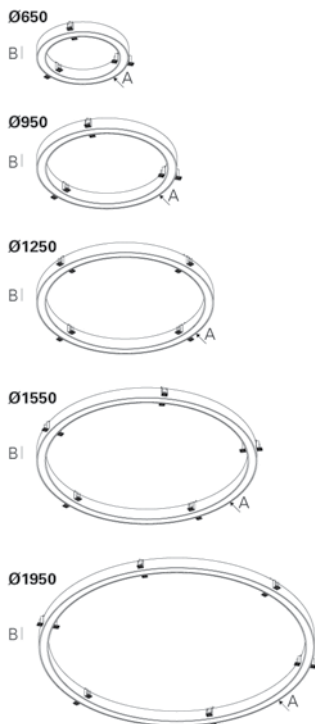

EN 60598-1, EN 60598-2-2

**Skal specificeres ved køb:**

- ◆ afskærmning
- ◆ farve på armaturhus
- ◆ Kelvin (standard 3000K)
- ◆ dæmpbar driver
- ◆ dynamisk hvid LED
- ◆ 1 ell 3T nødbelysning

Dimensioner (mm)	Hulmål (mm)	vægt (kg)
Ø650x115	Ø654/516	4,2
Ø950x115	Ø954/816	6,3
Ø1250x115	Ø1254/1116	8,3
Ø1550x115	Ø1554/1416	10,5
Ø1950x115	Ø1954/1816	13,2

URG	W	Lm	Lm/W	n(%)
<b>Opal afskærmning</b>				
<16	39	5640	78	54
<19	56	8460	79	52
<19	73	11280	80	52
<19	89	14100	78	49
--	112	16920	--	--
<b>Microprismatisk polycarbonat plus</b>				
<16	39	5640	69	48
<16	56	8460	73	48
<16	73	11280	74	48
<16	89	14100	70	44
--	112	16920	--	--
<b>Microprismatisk polycarbonat</b>				
<16	39	5640	88	61
<16	56	8460	89	59
<16	73	11280	90	58
<16	89	14100	86	54
--	112	16920	--	--

65.000T/L80, B10, Ta:25°C

**LED driver:**

200-240 VAC/50/60 Hz

Dimensioner (mm)	Hulmål (mm)	vægt (kg)
Ø676x100	Ø660/510	7,3
Ø976x100	Ø960/810	12,0
Ø1276x100	Ø1260/1110	18,0

URG	W	Lm	Lm/W	n(%)
<b>Opal afskærmning</b>				
<16	39	5640	78	54
<16	56	8460	79	52
<16	73	11280	80	52
<b>Microprismatisk polycarbonat plus</b>				
<16	39	5640	69	48
<16	56	8460	73	48
<16	73	11280	74	48
<b>Microprismatisk polycarbonat</b>				
<16	39	5640	88	61
<16	56	8460	89	59
<16	73	11280	90	58