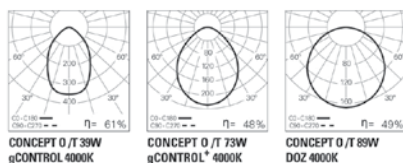

LED 3000K CRI &gt;80

**Forventet levetid:**

65.000T/L80, B10, Ta:25°C

**LED driver:**

200-240 VAC/50/60 Hz

White	W	Golden eye	Q
Gray	G	Sable	L
Black	B	Auburn	U
Blue	U	Rusty chain	R
Green	V	Pure chocolate	C
Yellow	T	Mint	M
Red	K	Dark rock	B
Jungle	N	Carbon	I

EN 60598-1, EN 60598-2-2

**Skal specificeres ved køb:**

- ◆ afskærmning
- ◆ farve på armaturhus
- ◆ Kelvin (standard 3000K)
- ◆ dæmpbar driver
- ◆ dynamisk hvid LED
- ◆ 1 ell 3T nødbelysning

Dimensioner (mm)	Hulmål (mm)	vægt (kg)
Ø650x115	Ø654/516	4,2
Ø950x115	Ø954/816	6,3
Ø1250x115	Ø1254/1116	8,3
Ø1550x115	Ø1554/1416	10,5
Ø1950x115	Ø1954/1816	13,2

URG	W	Lm	Lm/W	n(%)
<b>Opal afskærmning</b>				
<16	39	5640	78	54
<19	56	8460	79	52
<19	73	11280	80	52
<19	89	14100	78	49
--	112	16920	--	--
<b>Microprismatisk polycarbonat plus</b>				
<16	39	5640	69	48
<16	56	8460	73	48
<16	73	11280	74	48
<16	89	14100	70	44
--	112	16920	--	--
<b>Microprismatisk polycarbonat</b>				
<16	39	5640	88	61
<16	56	8460	89	59
<16	73	11280	90	58
<16	89	14100	86	54
--	112	16920	--	--

65.000T/L80, B10, Ta:25°C

**LED driver:**

200-240 VAC/50/60 Hz

Dimensioner (mm)	Hulmål (mm)	vægt (kg)
Ø676x100	Ø660/510	7,3
Ø976x100	Ø960/810	12,0
Ø1276x100	Ø1260/1110	18,0

URG	W	Lm	Lm/W	n(%)
<b>Opal afskærmning</b>				
<16	39	5640	78	54
<16	56	8460	79	52
<16	73	11280	80	52
<b>Microprismatisk polycarbonat plus</b>				
<16	39	5640	69	48
<16	56	8460	73	48
<16	73	11280	74	48
<b>Microprismatisk polycarbonat</b>				
<16	39	5640	88	61
<16	56	8460	89	59
<16	73	11280	90	58