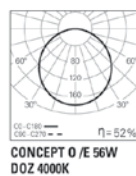

Concept O /E

White	W	Golden eye	Q
Gray	G	Schala	Q
Black	S	Kuburn	L
Blue	U	Rusty chain	R
Green	V	Pure concrete	C
Yellow	T	Mat	T
Red	K	Dark oak	Q
Jungle	N	Carbon	I

Ø676

Ø976

Ø1276

EN 60598-1, EN 60598-2-2

Armaturhus:

Extruderet aluminium

Overfladebehandling:

Pulverlakeret

Afskærmning:

Polycarbonat

Lyskilde:

LED 3000K CRI >80

Forventet levetid:

65.000T/L80, B10, Ta:25°C

LED driver:

200-240 VAC/50/60 Hz

Dimensioner (mm)	Hulmål (mm)	vægt (kg)
Ø676x100	Ø660/510	7,3
Ø976x100	Ø960/810	12,0
Ø1276x100	Ø1260/1110	18,0

URG	W	Lm	Lm/W	n(%)
Opal afskærmning				
<16	39	5640	78	54
<16	56	8460	79	52
<16	73	11280	80	52
Microprismatisk polycarbonat plus				
<16	39	5640	69	48
<16	56	8460	73	48
<16	73	11280	74	48
Microprismatisk polycarbonat				
<16	39	5640	88	61
<16	56	8460	89	59
<16	73	11280	90	58

Skal specificeres ved køb:

- afskærmning
- farve på armaturhus
- Kelvin (standard 3000K)
- dæmpbar driver
- dynamisk hvid LED
- 1 ell 3T nødbelysning