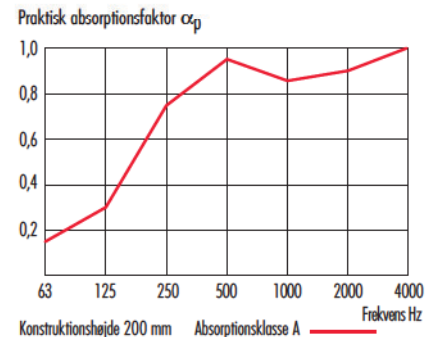

Konstruk-tionshøjde mm	Frekvens Hz							α_w	Abs.-klasse
	63	125	250	500	1000	2000	4000		
200	0,15	0,30	0,75	0,95	0,85	0,90	1,00	0,90	A