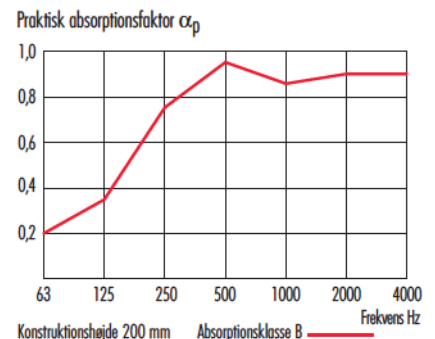

Kant E, 15 mm

Konstruk-tionshøjde mm	Frekvens Hz							α_w	Abs.-klasse
	63	125	250	500	1000	2000	4000		
200	0,20	0,35	0,75	0,95	0,85	0,90	0,90	0,90	B

Produktdata

Produkt: PARAFON NORDIC

Mål: Se tabel

Kant: Se tabel

Farve: Hvid (NCS ca. S 1000-N).

Montering: ¹⁾

¹⁾ Til forskellige systemer – se separat brochure.