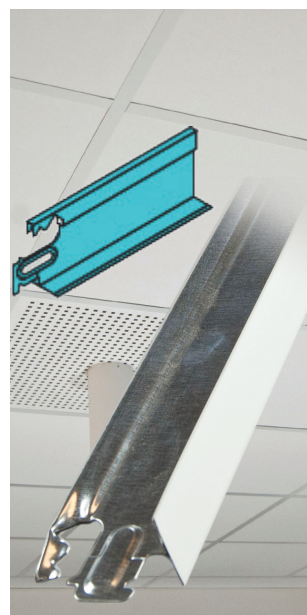

T24 T-skiner og tilbehør til nedhængte systemlofter

T24 Skinnesystem

- ◆ Hook-on system. Kan skilles ad uden brug af værktøj
 - ◆ T-skiner kan på forespørgsel også leveres som T15 og i andre farver.
- Lagervarer til levering AB lager, kun hele kolli.

Vare nr.	Beskrivelse	Antal pr. Kolli	Norm.forbr. pr. m ² 60 x 60	Norm.forbr. pr. m ² 60 x 120
P3770B	Hovedskinne T24 3700mm hvid hook-on	20	0,85 lb m ²	1,86 lb m ²
I1200B	Tværskinne T24 1200mm hvid hook-on	60	1,70 lb m ²	0 lb m ²
I0600B	Tværskinne T24 600mm hvid hook-on	60	0,85 lb m ²	0,85 lb m ²