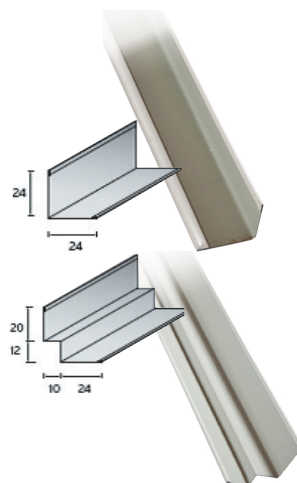

T24 T-skiner og tilbehør til nedhængte systemlofter

T24 Skinnesystem

- ◆ Hook-on system. Kan skilles ad uden brug af værktøj
 - ◆ T-skiner kan på forespørgsel også leveres som T15 og i andre farver.
- Lagervarer til levering AB lager, kun hele kolli.

Vare nr.	Beskrivelse	Antal pr. Kolli	Norm.forbr. pr. m ² 60 x 60	Norm.forbr. pr. m ² 60 x 120
P3770B	Hovedskinne T24 3700mm hvid hook-on	20	0,85 lb m ²	1,86 lb m ²
I1200B	Tværskinne T24 1200mm hvid hook-on	60	1,70 lb m ²	0 lb m ²
I0600B	Tværskinne T24 600mm hvid hook-on	60	0,85 lb m ²	0,85 lb m ²

Kant- og skyggeliste

Vare nr.	Beskrivelse	Antal pr. Kolli	Norm.forbr. pr. m ²
KantI24x-24hvid	Vinkelkantliste 24x24 hvid 0,5mm stål L:3000mm	40	0,8
W3000/B	Skyggekantliste 20x120x24mm 0,5mm stål hvid L:3000mm	40	0,8

Justerbare kroge til montering af synlige T-skiner

Udtrækstyrke 0,15Kn jf. DIN EN 13964/18168-2.

Justerbare kroge kan også på forespørgsel leveres med øje/krog.

Vare nr.	Beskrivelse	Antal pr. Kolli	Norm.forbr. pr. m ²
KN80071	Justerbar krog/ krog 125-200mm	100	1
KN80072	Justerbar krog/ krog 190-330mm	50	1
KN80073	Justerbar krog/ krog 295-540mm	50	1
KN80074	Justerbar krog/ krog 495-940mm	50	1
KN80075	Justerbar krog/ krog 695-1340mm	50	1
KN80076	Justerbar krog/ krog 895-1740mm	50	1