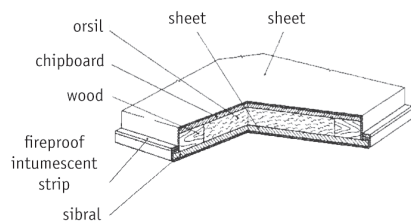

Lemmen er forsynet med bremseanordning, så man undgår abrupt åbning af lemmen.

Lemmen består af træramme med isolering og skærmet af galvaniseret stål. Synligt areal er malet hvidt og forsynet med beskyttende folie.

EI Norm: EI_{1,20}/EI_{2,60}/EW60

Lambda værdi: U = 1,8 W/m².K

◆ Kan også leveres uden trappe som brandgodkendt loftlem.

Hulmål	B	A
700 × 500	300	3 200 – 2 200
800 × 500	300	3 200 – 2 200
900 × 500	300	3 200 – 2 200
1000 × 500	300	3 200 – 2 200
700 × 600	320	3 200 – 2 200
800 × 600	320	3 200 – 2 200
900 × 600	320	3 200 – 2 200
1000 × 600	320	3 200 – 2 200
1100 × 600	320	3 200 – 2 200
1200 × 600	320	3 200 – 2 200
800 × 700	400	3 200 – 2 200
900 × 700	400	3 200 – 2 200
1000 × 700	400	3 200 – 2 200
1100 × 700	400	3 200 – 2 200
1200 × 700	400	3 200 – 2 200