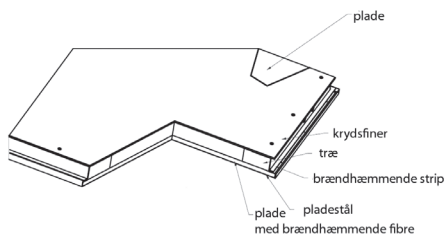

Lemmen er forsynet med bremseanordning, så man undgår abrupt åbning af lemmen.

Lemmen består af træramme med isolering og skærmet af galvaniseret stål. Synligt areal er malet hvidt og forsynet med beskyttende folie.

EI Norm: EI<sub>1,45</sub>/EI<sub>2,45</sub>/EW45

Lambda værdi: U = 0,71 W/m<sup>2</sup>.K

Hulmål	B	A	R	H
1200 x 600	260	2100 - 2600	1520	1230
1200 x 700	360	2100 - 2600	1520	1230
1300 x 700	360	2200 - 2800	1650	1325
1400 x 700	360	2400 - 3100	1770	1420