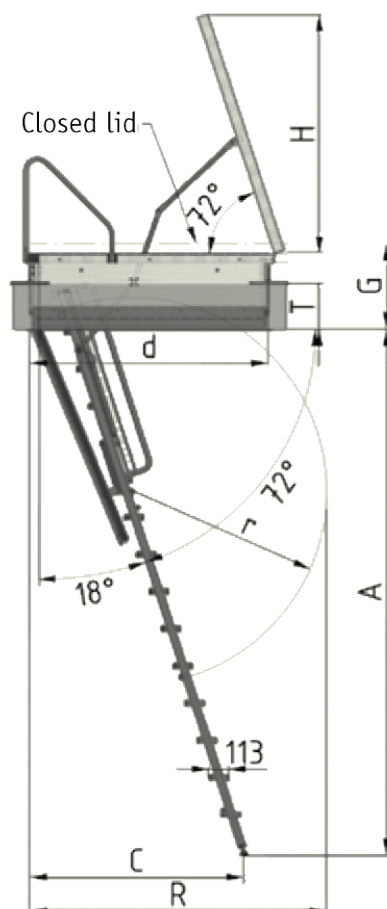

Lemmen er forsynet med bremseanordning, så man undgår abrupt åbning af lemmen.

Lemmen består af træramme med isolering og skærmet af galvaniseret stål. Synligt areal er malet hvidt og forsynet med beskyttende folie.

EI Norm: EI<sub>1,45</sub>/EI<sub>2,45</sub>/EW45

Lambda værdi: U = 0,71 W/m<sup>2</sup>.K

Hulmål	B	A	R	H
1200 x 600	260	2100 - 2600	1520	1230
1200 x 700	360	2100 - 2600	1520	1230
1300 x 700	360	2200 - 2800	1650	1325
1400 x 700	360	2400 - 3100	1770	1420

A	C
3100	1250
3000	1220
2900	1190
2800	1160
2700	1120
2600	1090
2500	1060
2400	1030