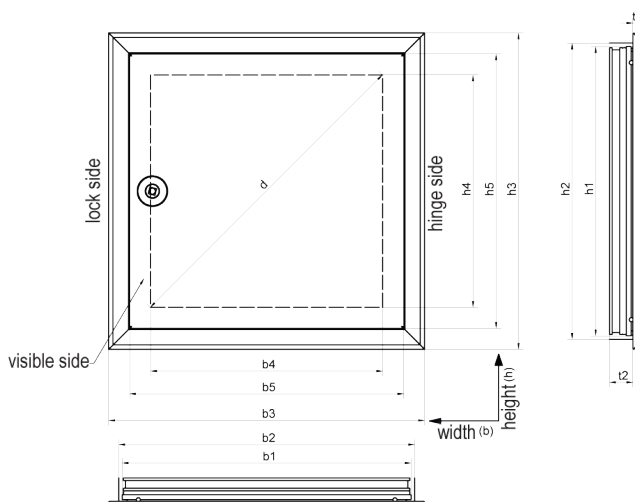

Primus Akustik Lufttæt, væg- og loftlem

- ◆ Lemmeblad med gipsindlæg og siliconepakning.
- ◆ Stabil ramme af aluminiumsprofiler.
- ◆ Svejste hjørner.
- ◆ EasyLock murankre kan monteres på alle sider.
- ◆ Leveres i hvid (RAL 9016) (andre RAL farver på forespørgsel).
- ◆ Aftageligt dørblad til højre/venstre montage.
- ◆ Lufttæt iht.EN 1026: 2016-03. EN 12207, klasse 4.
- ◆ Testet lydtæt iht ISO 10140-2., ISO 717-1: Rw (C;Ctr). Afhængig af isolering kan opnås mellem 34dB og 49dB dæmpning.
- ◆ Kan leveres i specialmål på forespørgsel.

BEM: Der skal bruges siliconeforsegling af rammen under montagen.

Til væg og loft

varenr.	størr.	install/min.	install/max	ydermål	lysåbning	D*	Låse	vægt
23810	200 x 200	195 x 195	203 x 203	220 x 220	135 x 135	190	1	
23811	300 x 300	295 x 295	303 x 303	320 x 320	235 x 235	332	1	

*diagonal åbning

Til væg

varenr.	størr.	install/min.	install/max	ydermål	lysåbning	D*	Låse	vægt
23812	400 x 400	395 x 395	403 x 403	420 x 420	335 x 335	473	1	
23813	500 x 500	495 x 495	503 x 503	520 x 520	435 x 435	615	2	
23814	600 x 600	595 x 595	603 x 603	620 x 620	535 x 535	756	2	
23817	600 x 800	595 x 795	603 x 803	620 x 820	535 x 735	909	3	
23818	600 x 1200	595 x 1195	603 x 1203	620 x 1220	535 x 1135	1254	3	

*diagonal åbning