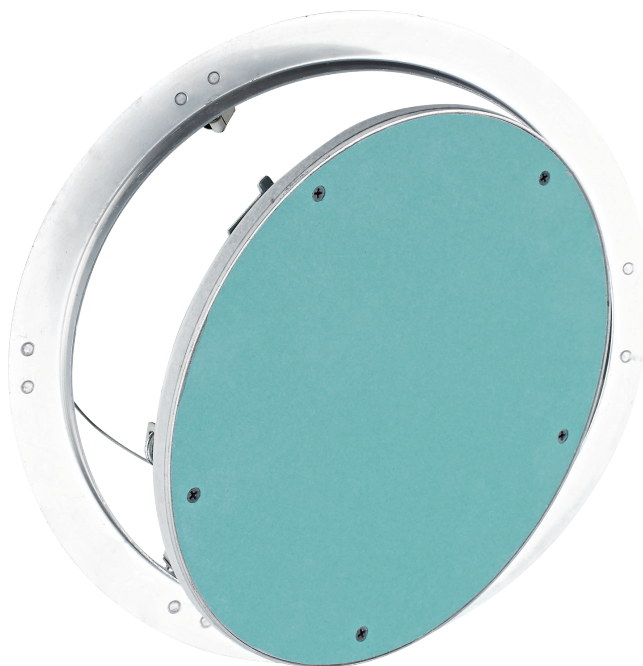

## Inspektionslem til loft, rund

Rund uklassificeret inspektionslem i gips.

- ◆ Leveres som standard med 12,5mm gips.
- ◆ Rammen er udført i aluminium.
- ◆ Leveres med aftagelig sikkerhedswire.
- ◆ Kan på forespørgsel leveres i andre tykkelser og diametre.
- ◆ Skal spartles og males.

Vare nr.	Indbygningsmål (mm)	Ydre mål (mm)
KN52853	300	357
KN52854	400	457
KN52856	600	657

## Rund uklassificeret inspektionslem i stål med flange og bajonetlås

- ◆ Leveres med FlipFix Fitting
- ◆ Leveres i farve RAL 9010
- ◆ Leveres med udskæringskabelon
- ◆ Kan også leveres med spartelkant (/SB).
- ◆ Kan også leveres med luger i gips og spartelkant (/PBSB).

Vare nr.	Hulmål
LL200diaPF	Ø200mm
LL300diaPF	Ø300mm
LL400diaPF	Ø400mm
LL500diaPF	Ø500mm
LL600diaPF	Ø600mm