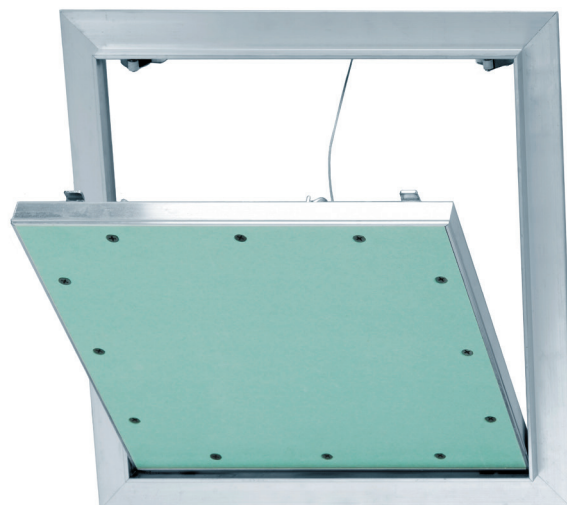

Inspektionslem push-up, til væg og loft, 1 og 2 lag gips

Inspektionslem med kraftig aluminiumsramme.

- ◆ Kan bruges både til væg og loft med push-up lukke, med 1 eller 2 lag 12,5mm gips.
- ◆ Åbnes for oven.
- ◆ Skal spartles og males.
- ◆ Leveres inklusive montageskruer og sikkerhedswire.
- ◆ Kan leveres på specialmål op til 1200x1200.
- ◆ Kan leveres som hjørnemonteret.
- ◆ Kan leveres med firkantlås eller cylinderlås.
- ◆ Kan leveres som lufttæt.
- ◆ Kan også leveres i andre tykkelser, f.eks. 1x15mm og 2x15 mm.

NB: Ved montage som loftlemme med push-up lukke i loft fordres der stiv loftkonstruktion.

Rekvirer evt. vores specielle installationsvejledning.

Inspektionslem med aluramme 1 lag gips 1x12,5mm

Ean kode	Vare nr.	Størrelse (mm)	Vægt (kg)
4005046203701	KN52002	200 x 200	1,2
4005046203725	KN52003	300 x 300	1,9
4005046203749	KN52004	400 x 400	2,9
4005046203787	KN52005	500 x 500	4,1
4005046203800	KN52006	600 x 600	5,0
	KN52026	600 x 1200	9,0

Inspektionslem med aluramme 2 lag gips 2x12,5mm

Ean kode	Vare nr.	Størrelse (mm)	Vægt (kg)
4005046203107	KN53002	200 x 200	1,5
4005046203121	KN53003	300 x 300	2,7
4005046203145	KN53004	400 x 400	4,3
4005046203169	KN53005	500 x 500	6,4
4005046203183	KN53006	600 x 600	8,8
	KN53008	800 x 800	15,5
	KN53022	600 x 1200	10,5