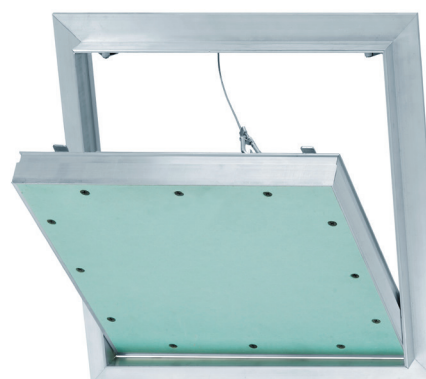

Inspektionslem push-up, til væg og loft, 1 og 2 lag gips

Inspektionslem med kraftig aluminiumsramme.

- ◆ Kan bruges både til væg og loft med push-up lukke, med 1 eller 2 lag 12,5mm gips.
- ◆ Åbnes for oven.
- ◆ Skal spartles og males.
- ◆ Leveres inklusive montageskruer og sikkerhedswire.
- ◆ Kan leveres på specialmål op til 1200x1200.
- ◆ Kan leveres som hjørnemonteret.
- ◆ Kan leveres med firkantlås eller cylinderlås.
- ◆ Kan leveres som lufttæt.
- ◆ Kan også leveres i andre tykkelser, f.eks. 1x15mm og 2x15 mm.

NB: Ved montage som loftlemme med push-up lukke i loft fordres der stiv loftkonstruktion.

Rekvirer evt. vores specielle installationsvejledning.

Inspektionslem med aluramme 1 lag gips 1x12,5mm

Ean kode	Vare nr.	Størrelse (mm)	Vægt (kg)
4005046203701	KN52002	200 x 200	1,2
4005046203725	KN52003	300 x 300	1,9
4005046203749	KN52004	400 x 400	2,9
4005046203787	KN52005	500 x 500	4,1
4005046203800	KN52006	600 x 600	5,0
	KN52026	600 x 1200	9,0

Inspektionslem med aluramme 2 lag gips 2x12,5mm

Ean kode	Vare nr.	Størrelse (mm)	Vægt (kg)
4005046203107	KN53002	200 x 200	1,5
4005046203121	KN53003	300 x 300	2,7
4005046203145	KN53004	400 x 400	4,3
4005046203169	KN53005	500 x 500	6,4
4005046203183	KN53006	600 x 600	8,8
	KN53008	800 x 800	15,5
	KN53022	600 x 1200	10,5