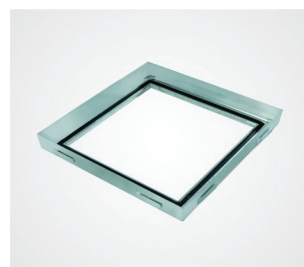

Belastning:

125 kn Kn testet jvf. EN 124 (klasse B 125).

Materiale:

Rammen er lavet af 2mm galvaniseret stål/rustfrit stål eller 2,5 mm aluminium.

Kan monteres både inden- og udendørs.

Vare nr.	Ydre mål	Lysbredde
Rustfrit stål		
PRO+300300E75	435 x 435 mm	300 x 300 mm
PRO+400400E75	535 x 535 mm	400 x 400 mm
PRO+500500E75	635 x 635 mm	500 x 500 mm
PRO+600600E75	735 x 735 mm	600 x 600 mm
PRO+700700E75	835 x 835 mm	700 x 700 mm
PRO+800800E75	935 x 935 mm	800 x 800 mm
PRO+10001000E75	1135 x 1135 mm	1000 x 1000 mm
Galvaniseret stål		
PRO+300300V75	435 x 435 mm	300 x 300 mm
PRO+400400V75	535 x 535 mm	400 x 400 mm
PRO+500500V75	635 x 635 mm	500 x 500 mm
PRO+600600V75	735 x 735 mm	600 x 600 mm
PRO+700700V75	835 x 835 mm	700 x 700 mm
PRO+800800V75	935 x 935 mm	800 x 800 mm
PRO+10001000V75	1135 x 1135 mm	1000 x 1000 mm
Aluminium		
PRO+300300AL75	420 x 420 mm	300 x 300 mm
PRO+400400AL75	520 x 520 mm	400 x 400 mm
PRO+500500AL75	620 x 620 mm	500 x 500 mm
PRO+600600AL75	720 x 720 mm	600 x 600 mm
PRO+700700AL75	820 x 820 mm	700 x 700 mm
PRO+800800AL75	920 x 920 mm	800 x 800 mm
PRO+10001000AL75	1120 x 1120 mm	1000 x 1000 mm

EasyLifter

Hjælpeværktøj til betjening af gulv- og skakt-lemme. Skal bestilles separat. Standard løfteværktøj medfølger.

Se montagevideo på
www.loftlys.dk