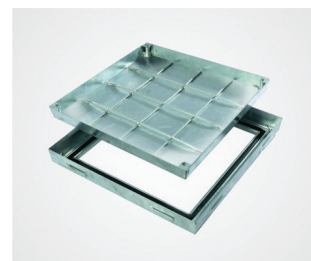

Belastning:

125 kn Kn testet jvf. EN 124 (klasse B 125).

Materiale:

Rammen er lavet af 2mm galvaniseret stål/rustfrit stål eller 2,5 mm aluminium.

Kan monteres både inden- og udendørs.

Vare nr.	Ydre mål	Lysbredde
Rustfrit stål		
PRO+300300E75	435 x 435 mm	300 x 300 mm
PRO+400400E75	535 x 535 mm	400 x 400 mm
PRO+500500E75	635 x 635 mm	500 x 500 mm
PRO+600600E75	735 x 735 mm	600 x 600 mm
PRO+700700E75	835 x 835 mm	700 x 700 mm
PRO+800800E75	935 x 935 mm	800 x 800 mm
PRO+10001000E75	1135 x 1135 mm	1000 x 1000 mm
Galvaniseret stål		
PRO+300300V75	435 x 435 mm	300 x 300 mm
PRO+400400V75	535 x 535 mm	400 x 400 mm
PRO+500500V75	635 x 635 mm	500 x 500 mm
PRO+600600V75	735 x 735 mm	600 x 600 mm
PRO+700700V75	835 x 835 mm	700 x 700 mm
PRO+800800V75	935 x 935 mm	800 x 800 mm
PRO+10001000V75	1135 x 1135 mm	1000 x 1000 mm
Aluminium		
PRO+300300AL75	420 x 420 mm	300 x 300 mm
PRO+400400AL75	520 x 520 mm	400 x 400 mm
PRO+500500AL75	620 x 620 mm	500 x 500 mm
PRO+600600AL75	720 x 720 mm	600 x 600 mm
PRO+700700AL75	820 x 820 mm	700 x 700 mm
PRO+800800AL75	920 x 920 mm	800 x 800 mm
PRO+10001000AL75	1120 x 1120 mm	1000 x 1000 mm

EasyLifter

Hjælpeværktøj til betjening af gulv- og skakt-lemme. Skal bestilles separat. Standard løfteværktøj medfølger.

Se montagevideo på
www.loftlys.dk