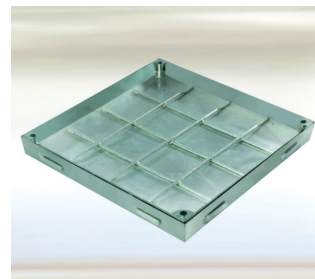

Belastning:

125 kn Kn testet jvf. EN 124 (klasse B 125).

Materiale:

Rammen er lavet af 2mm galvaniseret stål/rustfrit stål eller 2,5 mm aluminium.

Kan monteres både inden- og udendørs.

Vare nr.	Ydre mål	Lysbredde
Rustfrit stål		
PRO+300300E75	435 x 435 mm	300 x 300 mm
PRO+400400E75	535 x 535 mm	400 x 400 mm
PRO+500500E75	635 x 635 mm	500 x 500 mm
PRO+600600E75	735 x 735 mm	600 x 600 mm
PRO+700700E75	835 x 835 mm	700 x 700 mm
PRO+800800E75	935 x 935 mm	800 x 800 mm
PRO+10001000E75	1135 x 1135 mm	1000 x 1000 mm
Galvaniseret stål		
PRO+300300V75	435 x 435 mm	300 x 300 mm
PRO+400400V75	535 x 535 mm	400 x 400 mm
PRO+500500V75	635 x 635 mm	500 x 500 mm
PRO+600600V75	735 x 735 mm	600 x 600 mm
PRO+700700V75	835 x 835 mm	700 x 700 mm
PRO+800800V75	935 x 935 mm	800 x 800 mm
PRO+10001000V75	1135 x 1135 mm	1000 x 1000 mm
Aluminium		
PRO+300300AL75	420 x 420 mm	300 x 300 mm
PRO+400400AL75	520 x 520 mm	400 x 400 mm
PRO+500500AL75	620 x 620 mm	500 x 500 mm
PRO+600600AL75	720 x 720 mm	600 x 600 mm
PRO+700700AL75	820 x 820 mm	700 x 700 mm
PRO+800800AL75	920 x 920 mm	800 x 800 mm
PRO+10001000AL75	1120 x 1120 mm	1000 x 1000 mm

EasyLifter

Hjælpeværktøj til betjening af gulv- og skakt-lemme. Skal bestilles separat. Standard løfteværktøj medfølger.

Se montagevideo på
www.loftlys.dk