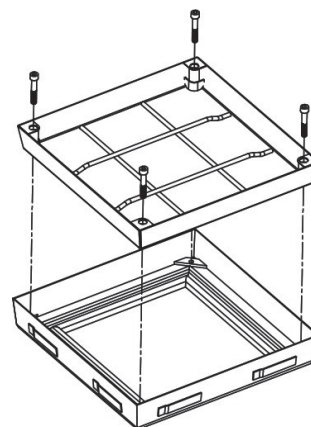

Belastning:

125 kn Kn testet jvf. EN 124 (klasse B 125).

Materiale:

Rammen er lavet af 2mm galvaniseret stål/rustfrit stål eller 2,5 mm aluminium.

Kan monteres både inden- og udendørs.

Vare nr.	Ydre mål	Lysbredde
Rustfrit stål		
PRO+300300E75	435 x 435 mm	300 x 300 mm
PRO+400400E75	535 x 535 mm	400 x 400 mm
PRO+500500E75	635 x 635 mm	500 x 500 mm
PRO+600600E75	735 x 735 mm	600 x 600 mm
PRO+700700E75	835 x 835 mm	700 x 700 mm
PRO+800800E75	935 x 935 mm	800 x 800 mm
PRO+10001000E75	1135 x 1135 mm	1000 x 1000 mm
Galvaniseret stål		
PRO+300300V75	435 x 435 mm	300 x 300 mm
PRO+400400V75	535 x 535 mm	400 x 400 mm
PRO+500500V75	635 x 635 mm	500 x 500 mm
PRO+600600V75	735 x 735 mm	600 x 600 mm
PRO+700700V75	835 x 835 mm	700 x 700 mm
PRO+800800V75	935 x 935 mm	800 x 800 mm
PRO+10001000V75	1135 x 1135 mm	1000 x 1000 mm
Aluminium		
PRO+300300AL75	420 x 420 mm	300 x 300 mm
PRO+400400AL75	520 x 520 mm	400 x 400 mm
PRO+500500AL75	620 x 620 mm	500 x 500 mm
PRO+600600AL75	720 x 720 mm	600 x 600 mm
PRO+700700AL75	820 x 820 mm	700 x 700 mm
PRO+800800AL75	920 x 920 mm	800 x 800 mm
PRO+10001000AL75	1120 x 1120 mm	1000 x 1000 mm

EasyLifter

Hjælpeværktøj til betjening af gulv- og skakt-lemme. Skal bestilles separat. Standard løfteværktøj medfølger.

Se montagevideo på
www.loftlys.dk