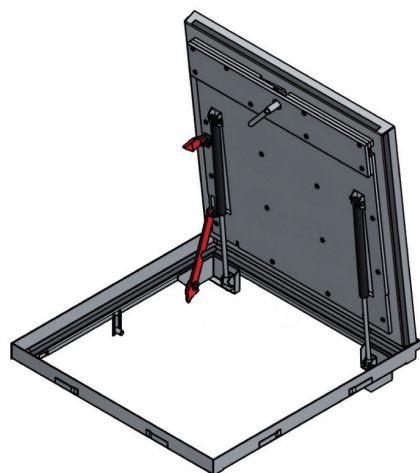

Gulvlem/skaktafdækning med riflet overflade

- MA-WT

Rammen monteres i niveau med gulv. Riflet, skridsikker, overflade.

Kan bruges både inden- og udenfor. Velegnet til f.eks. fortove, parkeringsarealer og parkeringshuse.

- ◆ Kan bestilles i specialmål efter ordre.
- ◆ Befæstigelsesankre på 3 sider.
- ◆ Gastrykfjeder til nem åbne/lukke funktion.
- ◆ Insekt- og forvittringsmodstandsdygtig pakning. Udskiftbar.
- ◆ Ramme forsynet med EPDM frostsikker specialpakning.
- ◆ Hængsel til faldsikring med 2 indstillinger.
- ◆ Kan leveres med håndtag, så lemmen kan åbnes nedefra.

Produktdata:

Produceret i 5 mm rustfrit stål.

Lemhøjde: 50 mm.

Gulvtykkelse: 75 mm

Belastning:

B125 efter DIN EN 124 / DIN1229.

D400 efter DIN EN 124 / DIN1229.

Vare nr.	Ydermål	Lysbredde
Rustfrit stål		
MA-WT-600600E2-D	750 x 750 mm	600 x 600 mm
MA-WT-800800E2-D	950 x 950 mm	800 x 800 mm
MA-WT-10001000E2-D	1150 x 1150 mm	1000 x 1000 mm
MA-WT-12001200E2-D	1350 x 1350 mm	1200 x 1200 mm