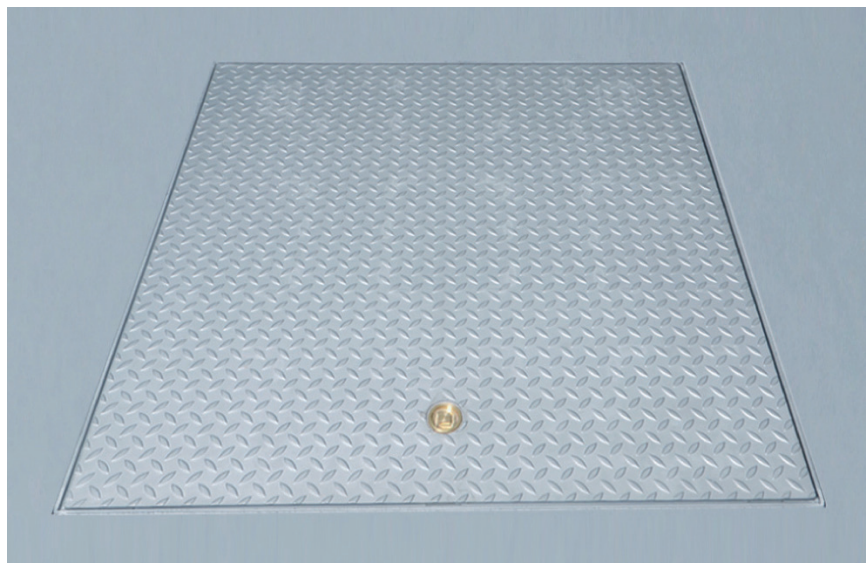

Gulvlem/skaktafdækning med riflet overflade

- MA-WT

Rammen monteres i niveau med gulv. Riflet, skridsikker, overflade.

Kan bruges både inden- og udenfor. Velegnet til f.eks. fortove, parkeringsarealer og parkeringshuse.

- ◆ Kan bestilles i specialmål efter ordre.
- ◆ Befæstigelsesankre på 3 sider.
- ◆ Gastrykfjeder til nem åbne/lukke funktion.
- ◆ Insekt- og forvittringsmodstandsdygtig pakning. Udskiftbar.
- ◆ Ramme forsynet med EPDM frostsikker specialpakning.
- ◆ Hængsel til faldsikring med 2 indstillinger.
- ◆ Kan leveres med håndtag, så lemmen kan åbnes nedefra.

Produktdata:

Produceret i 5 mm rustfrit stål.

Lemhøjde: 50 mm.

Gulvtykkelse: 75 mm

Belastning:

B125 efter DIN EN 124 / DIN1229.

D400 efter DIN EN 124 / DIN1229.

Vare nr.	Ydermål	Lysbredde
Rustfrit stål		
MA-WT-600600E2-D	750 x 750 mm	600 x 600 mm
MA-WT-800800E2-D	950 x 950 mm	800 x 800 mm
MA-WT-10001000E2-D	1150 x 1150 mm	1000 x 1000 mm
MA-WT-12001200E2-D	1350 x 1350 mm	1200 x 1200 mm