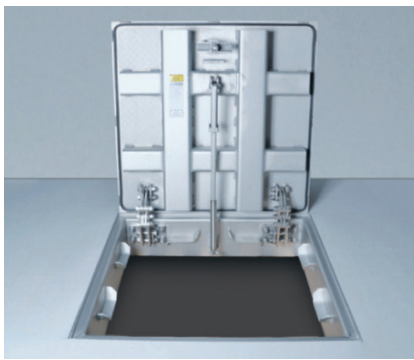

Gulvlem/skaktafdækning med riflet overflade

- MA-WT

Rammen monteres i niveau med gulv. Riflet, skridsikker, overflade.

Kan bruges både inden- og udenfor. Velegnet til f.eks. fortove, parkeringsarealer og parkeringshuse.

- ◆ Kan bestilles i specialmål efter ordre.
- ◆ Befæstigelsesankre på 3 sider.
- ◆ Gastrykfjeder til nem åbne/lukke funktion.
- ◆ Insekt- og forvittringsmodstandsdygtig pakning. Udskiftbar.
- ◆ Ramme forsynet med EPDM frostsikker specialpakning.
- ◆ Hængsel til faldsikring med 2 indstillinger.
- ◆ Kan leveres med håndtag, så lemmen kan åbnes nedefra.

Produktdata:

Produceret i 5 mm rustfrit stål.

Lemhøjde: 50 mm.

Gulvtykkelse: 75 mm

Belastning:

B125 efter DIN EN 124 / DIN1229.

D400 efter DIN EN 124 / DIN1229.

Vare nr.	Ydermål	Lysbredde
Rustfrit stål		
MA-WT-600600E2-D	750 x 750 mm	600 x 600 mm
MA-WT-800800E2-D	950 x 950 mm	800 x 800 mm
MA-WT-10001000E2-D	1150 x 1150 mm	1000 x 1000 mm
MA-WT-12001200E2-D	1350 x 1350 mm	1200 x 1200 mm