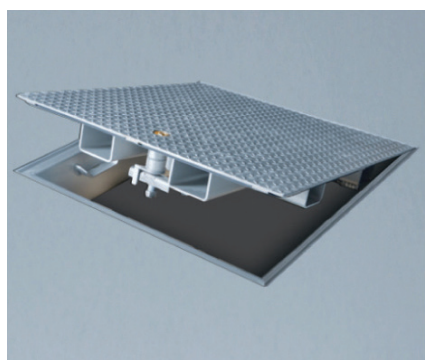

Gulvlem/skaktafdækning med riflet overflade

- MA-WT

Rammen monteres i niveau med gulv. Riflet, skridsikker, overflade.

Kan bruges både inden- og udenfor. Velegnet til f.eks. fortove, parkeringsarealer og parkeringshuse.

- ◆ Kan bestilles i specialmål efter ordre.
- ◆ Befæstigelsesankre på 3 sider.
- ◆ Gastrykfjeder til nem åbne/lukke funktion.
- ◆ Insekt- og forvittringsmodstandsdygtig pakning. Udskiftbar.
- ◆ Ramme forsynet med EPDM frostsikker specialpakning.
- ◆ Hængsel til faldsikring med 2 indstillinger.
- ◆ Kan leveres med håndtag, så lemmen kan åbnes nedefra.

Produktdata:

Produceret i 5 mm rustfrit stål.

Lemhøjde: 50 mm.

Gulvtykkelse: 75 mm

Belastning:

B125 efter DIN EN 124 / DIN1229.

D400 efter DIN EN 124 / DIN1229.

Vare nr.	Ydermål	Lysbredde
Rustfrit stål		
MA-WT-600600E2-D	750 x 750 mm	600 x 600 mm
MA-WT-800800E2-D	950 x 950 mm	800 x 800 mm
MA-WT-10001000E2-D	1150 x 1150 mm	1000 x 1000 mm
MA-WT-12001200E2-D	1350 x 1350 mm	1200 x 1200 mm