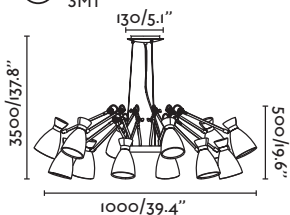

Retro

— Alex & Manel Lluscà

20047 copper/cobre

20048 black+gold/negro+oro

20051 black+copper/negro+cobre

12 x E14 MAX 8W LED [17461]

Body Metal