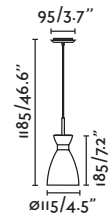

Retro

— Alex & Manel Lluscà

20016 beige/beige

20017 olive green/verde oliva

20018 red/rojo

20046 copper/cobre

20050 black+copper/negro+cobre

1 x E14 MAX 8W LED [17461]

Body Metal