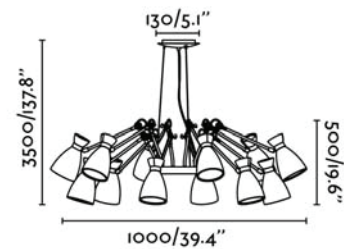

### Specifications

<b>Bulb:</b>	12 X E14 MAX 20W
<b>Bulb included:</b>	No
<b>Voltage:</b>	100-240V
<b>Operating Frequency:</b>	50/60Hz
<b>IP:</b>	20
<b>Class:</b>	I
<b>Material:</b>	Metal
<b>Designer:</b>	ALEX & MANEL LLUSCÀ
<b>Recommended bulb:</b>	17461
<b>Description of recommended Bulb:</b>	G45 MATE LED E14 4W 2700K 450LM
<b>Length:</b>	1000 mm
<b>Net Width:</b>	1000 mm
<b>Height:</b>	1500 mm
<b>Net Weight:</b>	12.50 kg
<b>Volume:</b>	0.33900 m3

### Specifications

<b>Bulb:</b>	1 X E14 20W
<b>Bulb included:</b>	No
<b>Voltage:</b>	100-240V
<b>Operating Frequency:</b>	50/60Hz
<b>IP:</b>	20
<b>Class:</b>	I
<b>Material:</b>	Metal
<b>Designer:</b>	ALEX & MANEL LLUSCÀ
<b>Recommended bulb:</b>	17461
<b>Description of recommended Bulb:</b>	G45 MATE LED E14 4W 2700K 450LM
<b>Length:</b>	116 mm
<b>Net Width:</b>	116 mm
<b>Height:</b>	1185 mm
<b>Diameter:</b>	116 Ø
<b>Net Weight:</b>	0.70 kg
<b>Volume:</b>	0.00460 m3