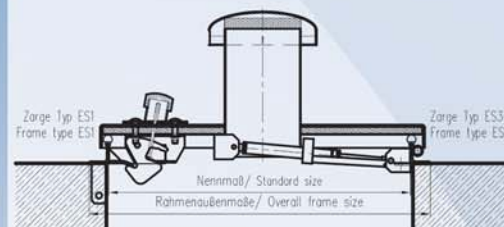

Typ RA/RB/RC/RD

Schachtabdeckung: Stabiler Deckel aus 4 mm Edelstahlblech, mit innenliegender Aufhaltevorrichtung (schützt vor unbeabsichtigtem Zufallen des Deckels / nur von Hand lösbar), mit selbsteinfliegender Verschluss und Messingovalkappe, nur mit Bedienschlüssel zu öffnen mit Gasdruckfeder als Öffnungshilfe, am Rahmen mit stabilen, verdeckten Scharnieren, Deckel ca. 100° aufklappbar, Lieferumfang mit Bedienschlüssel.

Zargen: Typ ES1: Aus Edelstahlprofil mit Maueranker zum Einbetonieren oder mit Edelstahlprofil zur Dübelmontage (Standardrahmen).

Typ ES3: Aus Edelstahlprofil mit Putzrahmen aus Winkelprofil und angeschweißten Mauerankern zum Einbetonieren. Schachtabdeckung am Grundrahmen innen verschraubt.

Dichtungen: Alle Abdeckungen sind mit austauschbarer, frost- und witterungsbeständiger Gummidichtung ausgestattet.

	Art.-Nr.	Werkstoff	Nennmaß	Lichte Weite	Rahmenaußenmaße
Typ RA	SA4-600RA	1.4301 / 1.4571	620 mm	620 mm	700 mm
	SA4-800RA	1.4301 / 1.4571	800 mm	800 mm	880 mm
	SA4-1000RA	1.4301 / 1.4571	1000 mm	1000 mm	1080 mm
	SA4-1200RA	1.4301 / 1.4571	1200 mm	1200 mm	1280 mm
Typ RB	SA4-600RB	1.4301 / 1.4571	620 mm	620 mm	700 mm
	SA4-800RB	1.4301 / 1.4571	800 mm	800 mm	880 mm
	SA4-1000RB	1.4301 / 1.4571	1000 mm	1000 mm	1080 mm
	SA4-1200RB	1.4301 / 1.4571	1200 mm	1200 mm	1280 mm
Typ RC	SA4-600RC	1.4301 / 1.4571	620 mm	620 mm	700 mm
	SA4-800RC	1.4301 / 1.4571	800 mm	800 mm	880 mm
	SA4-1000RC	1.4301 / 1.4571	1000 mm	1000 mm	1080 mm
	SA4-1200RC	1.4301 / 1.4571	1200 mm	1200 mm	1280 mm
Typ RD	SA4-600RD	1.4301 / 1.4571	620 mm	620 mm	700 mm
	SA4-800RD	1.4301 / 1.4571	800 mm	800 mm	880 mm
	SA4-1000RD	1.4301 / 1.4571	1000 mm	1000 mm	1080 mm
	SA4-1200RD	1.4301 / 1.4571	1200 mm	1200 mm	1280 mm