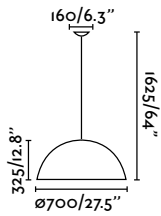

**Magma**

28398 white+silver/blanco+plata

28399 white+gold/blanco+oro

29468 black+gold/negro+oro

3xE27 MAX 15W LED [17464]

Body Fiber Glass/Fibra de Vidrio

**Magma**

29789 black+gold/negro+oro

5xE27 MAX 15W LED [17464]

Body Fiber Glass/Fibra de Vidrio