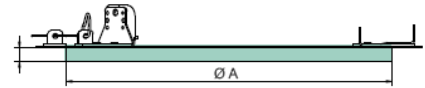

Rondo

Rund uklassificeret inspektions lem i gips, leveres som standard med 12,5mm gips. Rammen er udført i galvaniseret stål. Leveres med aftagelig sikkerhedskæde. Kan på forespørgsel leveres i andre tykkelser og diametre.

Type nr.	Indbygningsmål i mm	Ydre mål i mm
21379	300	357
21380	400	457
21382	600	657