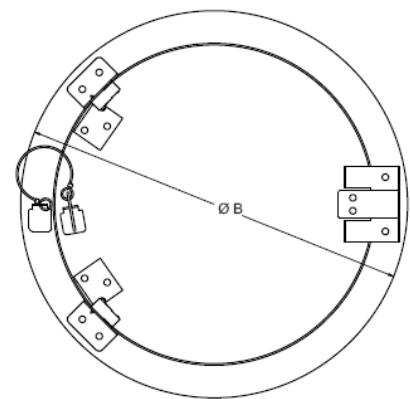

Rondo

Rund uklassificeret inspektions lem i gips, leveres som standard med 12,5mm gips. Rammen er udført i galvaniseret stål. Leveres med aftagelig sikkerhedskæde. Kan på forespørgsel leveres i andre tykkelser og diametre.

Type nr.	Indbygningsmål i mm	Ydre mål i mm
21379	300	357
21380	400	457
21382	600	657