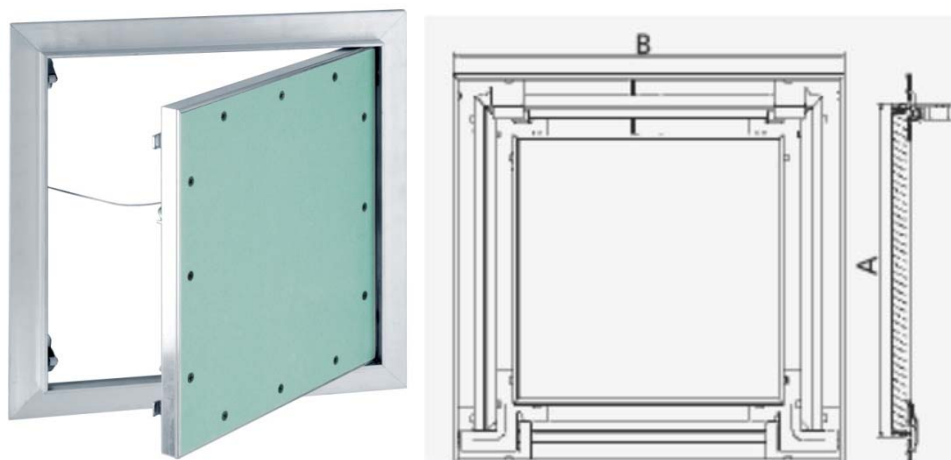

## Inspektionslemme

Inspektionslem uklassificeret, i forzinket stål malet i RAL 9016, leveres med 4 stk. murankre, (150x150 dog kun med 2 stk.) kan monteres via murankre eller skruehuller i indbygningsflange. Kan lukkes med medfølgende nøgle i plastik, på forespørgsel kan nøgle også leveres i stål. Leveres i 10 stk. pakninger. Godstykkelsen er 0,75mm op til 400x400mm og 1,0mm op til 800x800mm. Lemmene kan på forespørgsel leveres med push-up-lukke eller med cylinderlås. De kan også leveres med rude i plexiglas og i alle RAL farver. Specialmål på forespørgsel. Kan endvidere leveres i børstet stål samt lydregulerende og lufttætte.

## Inspektionslem Push-up 1 og 2 lag gips

Inspektionslem med aluminiums ramme, kan bruges både til væg og loft med push-up lukke, med 1 eller 2 lag 12,5mm gips, leveres inklusiv montage skruer og sikkerhedskæde. Kan leveres på special mål. Samt som hjørne monterede eller med firkant lås eller cylinderlås samt luft tæt.

## Brand klassificerede inspektions lemme i gips med push-up 1 og 2 lags

Inspektions lem med aluminiums ramme, kan bruges til væg med push-up lukke, med 1 eller 2 lag gips 12,5mm, leveres inklusiv montage skruer og sikkerhedskæde. Kan leveres på special mål. Samt som hjørne monterede eller med firkant lås eller cylinderlås samt luft tæt.