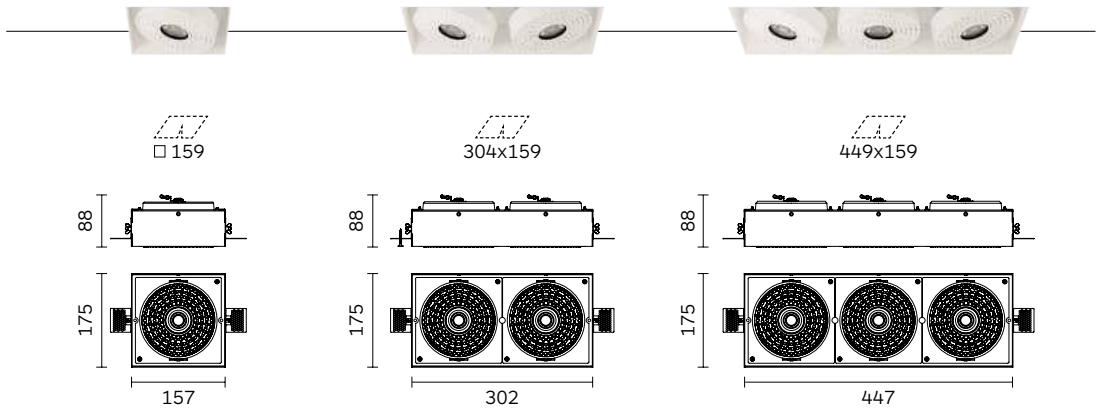

MultiArena 130

MultiArena 130

Adjustable Trim

MultiArena 130

Adjustable Trimless

Code ordering example: **RE03BC22-903019D010**

	Product Code	Light Source Code*	>CRI	CCT**	LED Power	Nominal Lumen	Beam Angle (BA°)	Driver Options	Finish
MultiArena 130 Adjustable	RE03 <input checked="" type="checkbox"/> x1	BC22	90	30 3000K	12W	1522 lm	19 / 24 / 34	D0 No Dim	10 <input checked="" type="checkbox"/> Black
	RE06 <input type="checkbox"/>			40 4000K		1577 lm		DA Dali Dim	11 <input type="checkbox"/> White
	RE04 <input checked="" type="checkbox"/> x2				2x12W	3044 lm		DP Phase Dim	
	RE07 <input type="checkbox"/>					3154 lm		DX DMX	
	RE05 <input checked="" type="checkbox"/> x3				3x12W	4566 lm		DC CASAMBI	
	RE08 <input type="checkbox"/>					4731 lm		D1 0-10V Dim	

MultiArena 70

Adjustable

Product Code	Light Source Code	>CRI	CCT	LED Power	Nominal Lumen	Beam Angle (BA°)	Driver Options	Finish
RE09 <input checked="" type="checkbox"/> x1	BC31 Citizen COB	90	30 3000K	6W	616 lm	19 / 24 / 34	D0 No Dim	10 <input checked="" type="checkbox"/> Black
RE12 <input type="checkbox"/>			40 4000K		643 lm		DA Dali Dim	11 <input type="checkbox"/> White
RE10 <input checked="" type="checkbox"/> x2							DP Phase Dim	
RE13 <input type="checkbox"/>							DC CASAMBI	
RE11 <input checked="" type="checkbox"/> x3							D1 0-10V Dim	
RE14 <input type="checkbox"/>								