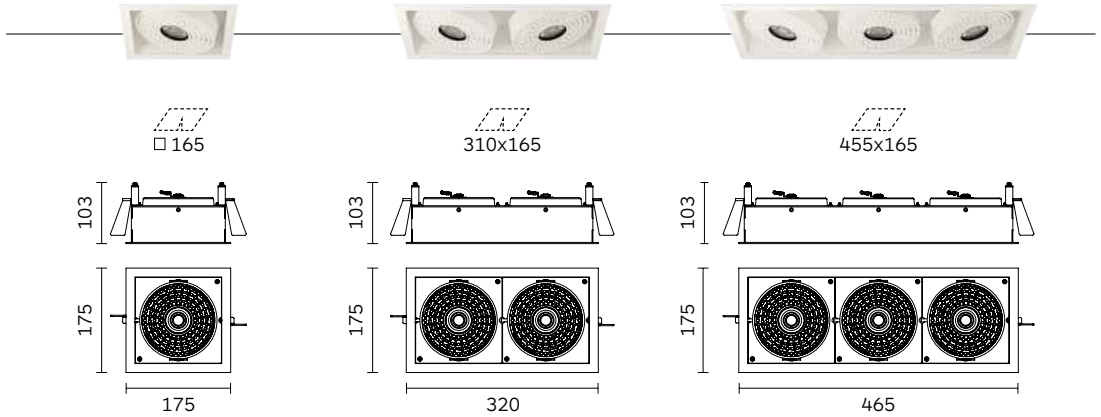

MultiArena 130

MultiArena 130

Adjustable Trim

MultiArena 130

Adjustable Trimless

Code ordering example: **RE03BC22-903019D010**

	Product Code	Light Source Code*	>CRI	CCT**	LED Power	Nominal Lumen	Beam Angle (BA°)	Driver Options	Finish
MultiArena 130 Adjustable	RE03 <input checked="" type="checkbox"/> x1	BC22	90	30 3000K	12W	1522 lm	19 / 24 / 34	D0 No Dim	10 <input checked="" type="checkbox"/> Black
	RE06 <input type="checkbox"/>			40 4000K		1577 lm		DA Dali Dim	11 <input type="checkbox"/> White
	RE04 <input checked="" type="checkbox"/> x2				2x12W	3044 lm		DP Phase Dim	
	RE07 <input type="checkbox"/>					3154 lm		DX DMX	
	RE05 <input checked="" type="checkbox"/> x3				3x12W	4566 lm		DC CASAMBI	
	RE08 <input type="checkbox"/>					4731 lm		D1 0-10V Dim	

MultiArena 70

Adjustable

Product Code	Light Source Code	>CRI	CCT	LED Power	Nominal Lumen	Beam Angle (BA°)	Driver Options	Finish
RE09 <input checked="" type="checkbox"/> x1	BC31 Citizen COB	90	30 3000K	6W	616 lm	19 / 24 / 34	D0 No Dim	10 <input checked="" type="checkbox"/> Black
RE12 <input type="checkbox"/>			40 4000K		643 lm		DA Dali Dim	11 <input type="checkbox"/> White
RE10 <input checked="" type="checkbox"/> x2							DP Phase Dim	
RE13 <input type="checkbox"/>							DC CASAMBI	
RE11 <input checked="" type="checkbox"/> x3							D1 0-10V Dim	
RE14 <input type="checkbox"/>								