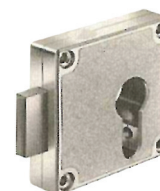

Inspektionslem/skunklem i storformat - til væg eller loft, uklassificeret

- ◆ Kan monteres i gips-, gasbeton-, mursten- eller trævægge mm.
- ◆ Inspektionslem med firkantet lås.
- ◆ Stabil og vridningsfri ramme i aluminiumprofil.
- ◆ Svejste hjørner.
- ◆ Nem at installere.
- ◆ Inspektionslem i galvaniseret stål.
- ◆ Vægankre kan monteres på alle 4 sider, alt efter den aktuelle installation.
- ◆ Leveres i hvid (RAL 9016) kan leveres i alle RAL farver på forespørgsel.
- ◆ Aftageligt dørblad for højre- eller venstremontering.
- ◆ Kan leveres på specialmål (op til nærmeste hele cm) på forespørgsel.
- ◆ Kan leveres med låsekasse til dråbelås.

(Hvis loftmontage skal dette bestilles. Loftudgaven leveres med sikkerhedswire og lidt andre mål)

Antal låse:

op til 600: 1 lås

op til 1.200: 2 låse

over 1.200: 3 låse

Type	Indbygningsmål A x B / mm	Udvendig mål C x D / mm
22159	400 x 800	420 x 820
22160	400 x 1000	420 x 1020
22161	400 x 1200	420 x 1220
22162	500 x 700	520 x 720
22163	500 x 800	520 x 820
22164	500 x 1000	520 x 1020
22165	600 x 700	620 x 720
22166	600 x 800	620 x 820
22167	600 x 1000	620 x 1020
22168	600 x 1200	620 x 1220
22169	700 x 700	720 x 720
22170	700 x 800	720 x 820
22171	700 x 1000	720 x 1020
22172	800 x 800	820 x 820
22173	800 x 1000	820 x 1020
22174	1000 x 1000	1020 x 1020
22175	800 x 1200	820 x 1220
22176	1000 x 1200	1020 x 1220
22177	1200 x 1200	1220 x 1220

Variant nr.: 22178-....

Lysningsmål:

E = A - 50 mm /

F = B - 50 mm