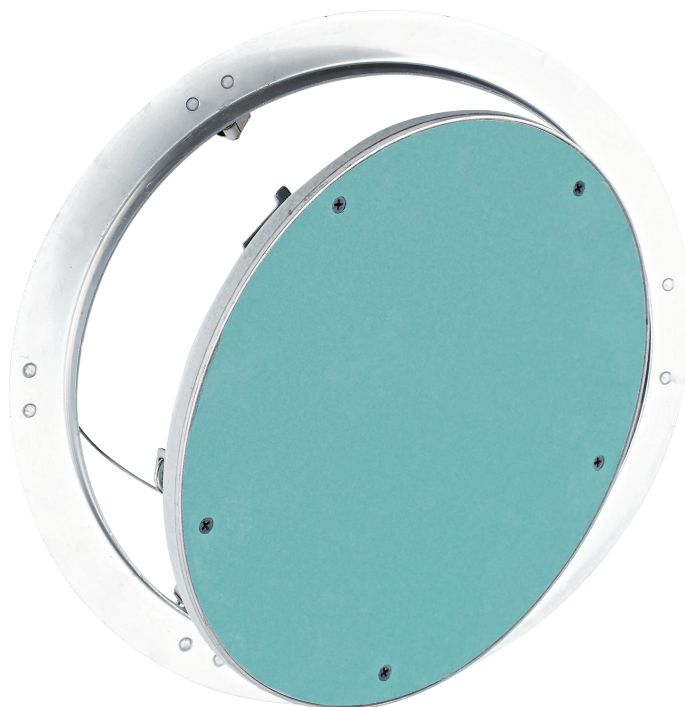

Rund inspektionslem

Rund uklassificeret inspektions lem i gips.

- ◆ Leveres som standard med 12,5mm gips.
- ◆ Rammen er udført i aluminium.
- ◆ Leveres med aftagelig sikkerhedswire.
- ◆ Kan på forespørgsel leveres i andre tykkelser og diametre.

Type	Indbygningsmål i mm	Ydre mål (mm)
21379	300	357
21380	400	457
21382	600	657

Rund uklassificeret inspektionslem i stål med flange og sikkerhedskæde med bajonet lås

- ◆ Kan også leveres med spartelkant (/SB).
- ◆ Kan også leveres med skyggeeffekt (REB).
- ◆ Kan også leveres med luge i gips og spartelkant (/PBSB).

Type	Hulmål	Flangemål
CIRC/PF-0300	300mm	350mm
CIRC/PF-0400	400mm	450mm
CIRC/PF-0500	500mm	550mm
CIRC/PF-0600	600mm	650mm
CIRC/PF-0700	700mm	750mm
CIRC/PF-0800	800mm	850mm