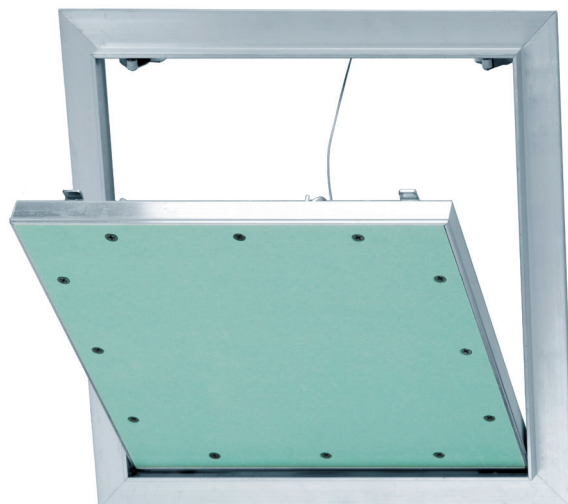

## Inspektionslem push-up, 1 og 2 lag gips

Inspektionslem med kraftig aluminiumsramme.

- ◆ Kan bruges både til væg og loft med push-up lukke, med 1 eller 2 lag 12,5mm gips.
- ◆ Leveres inklusive montageskruer og sikkerhedswire.
- ◆ Kan leveres på specialmål.
- ◆ Kan leveres som hjørnemonteret.
- ◆ Kan leveres med firkantlås eller cylinderlås
- ◆ Kan leveres som lufttæt.
- ◆ Kan også leveres i andre tykkelser, f.eks. 1x15mm og 2x15 mm

## Inspektionslem med alu ramme 1 lag gips 1x12,5mm

| Ean kode      | Type  | Størrelse (mm) |
|---------------|-------|----------------|
| 4005046203701 | 52002 | 200 x 200      |
| 4005046203725 | 52003 | 300 x 300      |
| 4005046203749 | 52004 | 400 x 400      |
| 4005046203787 | 52005 | 500 x 500      |
| 4005046203800 | 52006 | 600 x 600      |

## Inspektionslem med alu ramme 2 lag gips 2x12,5mm

| Ean kode      | Type  | Størrelse (mm) |
|---------------|-------|----------------|
| 4005046203107 | 53002 | 200 x 200      |
| 4005046203121 | 53003 | 300 x 300      |
| 4005046203145 | 53004 | 400 x 400      |
| 4005046203169 | 53005 | 500 x 500      |
| 4005046203183 | 53006 | 600 x 600      |