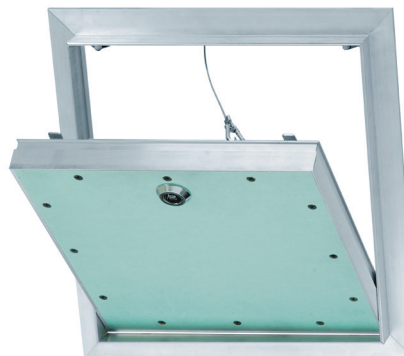

## Inspektionslem push-up, 1 og 2 lag gips

Inspektionslem med kraftig aluminiumsramme.

- ◆ Kan bruges både til væg og loft med push-up lukke, med 1 eller 2 lag 12,5mm gips.
- ◆ Leveres inklusive montageskruer og sikkerhedswire.
- ◆ Kan leveres på specialmål.
- ◆ Kan leveres som hjørnemonteret.
- ◆ Kan leveres med firkantlås eller cylinderlås
- ◆ Kan leveres som lufttæt.
- ◆ Kan også leveres i andre tykkelser, f.eks. 1x15mm og 2x15 mm

## Inspektionslem med alu ramme 1 lag gips 1x12,5mm

| Ean kode      | Type  | Størrelse (mm) |
|---------------|-------|----------------|
| 4005046203701 | 52002 | 200 x 200      |
| 4005046203725 | 52003 | 300 x 300      |
| 4005046203749 | 52004 | 400 x 400      |
| 4005046203787 | 52005 | 500 x 500      |
| 4005046203800 | 52006 | 600 x 600      |