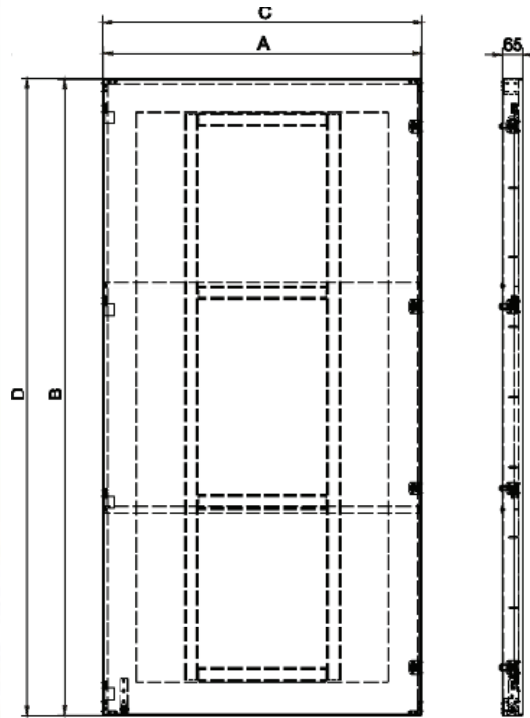

Inspektionslem - King Size

- Kingsize inspektions lem til væg
- Monteres plant med væg, åbnes som en dør. Usynlige hængsler og låse. Leveres med 12,5mm fugt resistent gips. Kan monteres i alle gips væge, da dybden er fleksibel. Rammen er udført i galverniseret stål.
- Kan maksimalt åbnes 90 °. Kan hængsles i både venstre og højre side.
- Den kan maksimalt leveres i 1000x2000mm.
- Hurtig og nem montage, skal dog monteres i gulvplan
- Kan leveres med firkant lås, push-up lukke eller bolt lås.