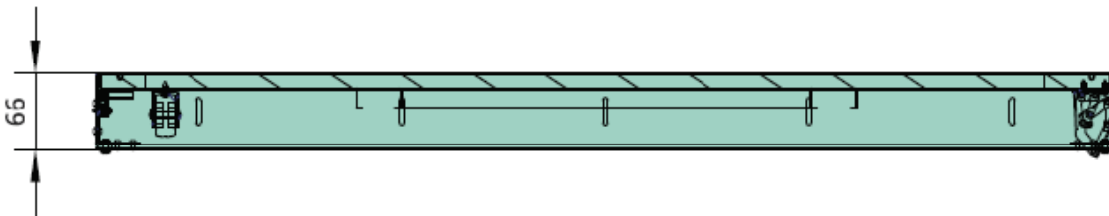

Inspektionslem - King Size

- Kingsize inspektions lem til væg
- Monteres plant med væg, åbnes som en dør. Usynlige hængsler og låse. Leveres med 12,5mm fugt resistent gips. Kan monteres i alle gips væge, da dybden er fleksibel. Rammen er udført i galverniseret stål.
- Kan maksimalt åbnes 90 °. Kan hængsles i både venstre og højre side.
- Den kan maksimalt leveres i 1000x2000mm.
- Hurtig og nem montage, skal dog monteres i gulvplan
- Kan leveres med firkant lås, push-up lukke eller bolt lås.