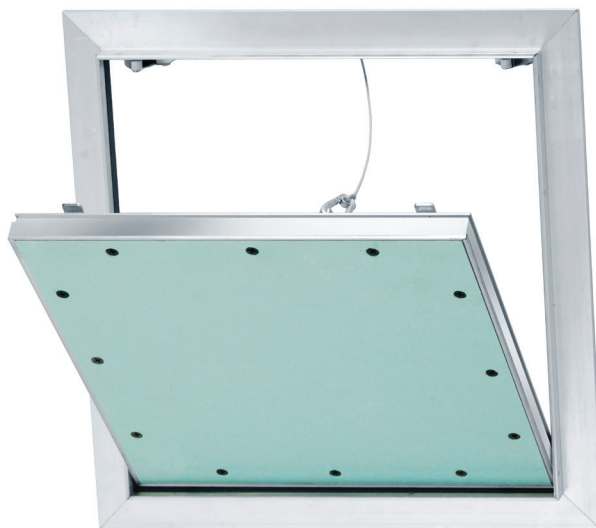

## Brandklassificerede push-up lem til væg

Inspektionslem med kraftig aluminiumsramme.

- ◆ Kan bruges både til væg og loft med push-up lukke, med 1 eller 2 lag 12,5mm gips.
- ◆ Leveres inklusive montageskruer og sikkerhedswire.
- ◆ Kan leveres på specialmål.
- ◆ Kan leveres som hjørnemonteret.
- ◆ Kan leveres med firkantlås eller cylinderlås.
- ◆ Kan leveres som lufttæt.
- ◆ Kan også leveres i andre tykkelser, f.eks. 1x15mm og 2x15 mm.
- ◆ Loftversion for brand på forespørgsel.

## Push-up lem brandklassificeret EI30 min. 1 lag gips 1 x 12,5mm

Ean kode	Type	Indbygningsmål (mm)	Ydre mål (mm)
4005046213830	56002	200 x 200	254 x 254
4005046213847	56003	300 x 300	354 x 354
4005046213854	56004	400 x 400	454 x 454
4005046213861	56005	500 x 500	554 x 554
4005046213878	56006	600 x 600	654 x 654

## Push-up lem brandklassificeret EI60 min. 2 lag gips 2 x 12,5mm

Ean kode	Type	Indbygningsmål (mm)	Ydre mål (mm)
4005046214608	57403	300 x 300	354 x 354
4005046214615	57404	400 x 400	454 x 454
4005046214622	57405	500 x 500	554 x 554
4005046214639	57406	600 x 600	654 x 654