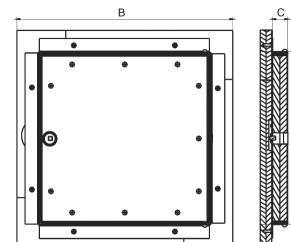

## Brandklassificerede push-up lem til væg

Inspektionslem med kraftig aluminiumsramme.

- ◆ Kan bruges både til væg og loft med push-up lukke, med 1 eller 2 lag 12,5mm gips.
- ◆ Leveres inklusive montageskruer og sikkerhedswire.
- ◆ Kan leveres på specialmål.
- ◆ Kan leveres som hjørnemonteret.
- ◆ Kan leveres med firkantlås eller cylinderlås.
- ◆ Kan leveres som lufttæt.
- ◆ Kan også leveres i andre tykkelser, f.eks. 1x15mm og 2x15 mm.
- ◆ Loftversion for brand på forespørgsel.

## Push-up lem brandklassificeret EI30 min. 1 lag gips 1 x 12,5mm

Ean kode	Type	Indbygningsmål (mm)	Ydre mål (mm)
4005046213830	56002	200 x 200	254 x 254
4005046213847	56003	300 x 300	354 x 354
4005046213854	56004	400 x 400	454 x 454
4005046213861	56005	500 x 500	554 x 554
4005046213878	56006	600 x 600	654 x 654

## Push-up lem brandklassificeret EI60 min. 2 lag gips 2 x 12,5mm

Ean kode	Type	Indbygningsmål (mm)	Ydre mål (mm)
4005046214608	57403	300 x 300	354 x 354
4005046214615	57404	400 x 400	454 x 454
4005046214622	57405	500 x 500	554 x 554
4005046214639	57406	600 x 600	654 x 654