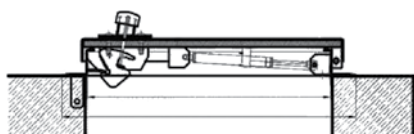

SA6 - 8-kantet brønddæksel med karm

Glasblæst overflade

Dæksel og ramme i rustfri stål.
Leveres uden isolering (type RA) eller med isolering (type RB).
Glasblæst overflade.

Produktdata:

Produceret i 4 mm rustfrit stål.

Belastning:

1 m vandtryk

- ◆ Kan bestilles i specialmål efter ordre
- ◆ Åbnes med nøgle
- ◆ Gasfjederafhjulpet åbningsmekanisme
- ◆ Leveres med muranker og befæstigelseslasker.
- ◆ Kan indstøbes
- ◆ Frost- og forvitringssikker pakning
- ◆ Monteres med befæstigesankre for ekstra sikkerhed.

Velegnet til:

- ◆ Brønddæksel
- ◆ Afvandingsskakte
- ◆ Mandhuller
- ◆ Udluftningsskakte

varenummer	stålgods type	indermål	lysbredde	rammemål
SA6-600RA	1.4301 / 1.4571	620 mm	620 mm	700 mm
SA6-800RA	1.4301 / 1.4571	800 mm	800 mm	880 mm
SA6-1000RA	1.4301 / 1.4571	1000 mm	1000 mm	1080 mm
SA6-1200RA	1.4301 / 1.4571	1200 mm	1200 mm	1280 mm
SA6-600RB	1.4301 / 1.4571	620 mm	620 mm	700 mm
SA6-800RB	1.4301 / 1.4571	800 mm	800 mm	880 mm
SA6-1000RB	1.4301 / 1.4571	1000 mm	1000 mm	1080 mm
SA6-1200RB	1.4301 / 1.4571	1200 mm	1200 mm	1280 mm