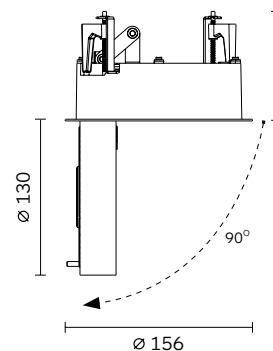

P.192

Arena

Arena 70 / 130

Adjustable

Ø 82

Ø 142

Code ordering example: 5 0 0 2 B C 3 1 - 9 0 3 0 1 9 D 0 1 0

	Product Code	Light Source Code*	>CRI	CCT**	LED Power	Nominal Lumen	Beam Angle (BA°)	Driver Options	Finish	
Arena 70 Adjustable	5002 <input checked="" type="radio"/> BC31	Citizen COB	90	30	3000K	6W	616 lm	19 / 24 / 34	D0 No Dim	10 ■ Black
				40	4000K		643 lm		DA Dali Dim	11 □ White
Arena 130 Adjustable	5001 <input checked="" type="radio"/> BC22	Citizen COB	95			12W	1552 lm		DP Phase Dim	
							1577 lm		DC CASAMBI	
				BS12	Soraa SLC-16		8.7W	524 lm	10	D1 0-10V Dim
						9.8W	739 lm	15 / 25 / 36		
							775 lm			