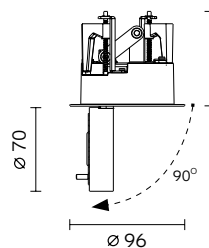

P.192

Arena

Arena 70 / 130

Adjustable

Ø 82

Ø 142

Code ordering example: 5 0 0 2 B C 3 1 - 9 0 3 0 1 9 D 0 1 0

	Product Code	Light Source Code*	>CRI	CCT**	LED Power	Nominal Lumen	Beam Angle (BA°)	Driver Options	Finish	
Arena 70 Adjustable	5002 <input checked="" type="radio"/> BC31	Citizen COB	90	30	3000K	6W	616 lm	19 / 24 / 34	D0 No Dim	10 ■ Black
				40	4000K		643 lm		DA Dali Dim	11 □ White
Arena 130 Adjustable	5001 <input checked="" type="radio"/> BC22	Citizen COB	95			12W	1552 lm		DP Phase Dim	
							1577 lm		DC CASAMBI	
				BS12	Soraa SLC-16		8.7W	524 lm	10	D1 0-10V Dim
						9.8W	739 lm	15 / 25 / 36		
							775 lm			