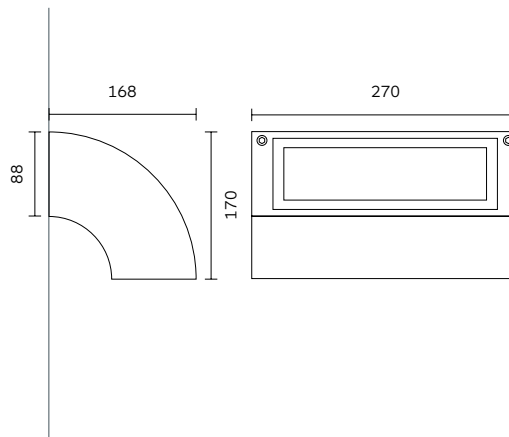

## Arco Up or down

Surface mounted

Code ordering example: **3 4 7 6 B T 1 1 - 8 0 3 0 0 0 D 0 1 0**

	Product code	Light source code*		>CRI	CCT**	LED Power	Nominal Lumen	Beam angle (BA°)	Driver Options	Finish		
Arco	<b>3476</b>	<b>BT11</b>	Lextar	SMD	<b>80</b>	<b>30</b>	3000K	10W	600 lm	EW ( <b>00</b> )	<b>D0</b> No Dim	<b>10</b> ■ Black
Up or Down					<b>40</b>	<b>4000K</b>			650 lm		<b>DX</b> DMX	<b>29</b> ■ Grey (Outdoor)
											<b>DA</b> Dali Dim	
											<b>D1</b> 0-10 Dim	
											<b>DP</b> Phase	
											<b>DC</b> CASAMBI	