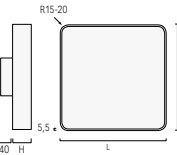

Art.-Nr | Code: **E**: EVG standard, **D**: DIM 1-10V, **L**: DIM DALI

Caleo-A2 [LED]: Opal-Diffusor | Opal Diffuser

L	H	LED-Info*	Art-Nr. Code	Art-Nr. Code	Kg
			silber silver:		
			weiß white:		
Warm White 3000°K:					
304	55	LED-24 W /1350lm/830	AA20SEP-24W	AA20WEP-24W	5,1
614	55	LED-44 W /3250lm/830	AA20SEP-44W	AA20WEP-44W	5,6
Neutral White 4000°K:					
304	55	LED-24 W /1450lm/840	AA20SEP-24N	AA20WEP-24N	5,1
614	55	LED-44 W /3400lm/840	AA20SEP-44N	AA20WEP-44N	5,6

Art.-Nr | Code: **E**: Konverter standard, **D**: DIM 1-10V, **L**: DIM DALI
 * Anschlussleistung /Leuchten-Lichtstrom | Power consumption /Luminaire luminous flux

Caleo-X2: Opal-Diffusor | Opal Diffuser

L	H	Leuchtmittel Lamps	Art-Nr. Code	Art-Nr. Code	Kg
			silber silver:		
			weiß white:		
Einfach schaltbar one-step switchable					
270	75	TR-5 1x22 W	AX20SER-122	AX20WER-122	2,7
270	75	TC-L 2x18 W	AX20SEL-218	AX20WEL-218	2,7
370	75	TR-5 1x22+40 W	AX20SER-122-40	AX20WER-122-40	3,7
370	75	TR-5 1x40 W	AX20SER-140	AX20WER-140	3,6
370	75	TR-5 1x55 W	AX20SER-155	AX20WER-155	3,6
470	75	TR-5 1x60 W	AX20SER-160	AX20WER-160	5,0
470	75	TR-5 1x40+60 W	AX20SER-140-60	AX20WER-140-60	5,1
614	75	T5 8x14 W	AX20SET-814	AX20WET-814	6,6
Getrennt schaltbar separately switchable:					
370	75	TR-5 1x22+40 W	AX20SGR-122-40	AX20WGR-122-40	3,7
470	75	TR-5 1x40+60 W	AX20SGR-140-60	AX20WGR-140-60	5,0