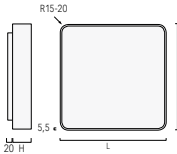

Caleo-A2: Opal-Diffusor | Opal Diffuser

L	H	Leuchtmittel Lamps	Art-Nr. Code	Art-Nr. Code	Kg
			silber silver:		
			weiß white:		
270	75	TC-L 2x18 W	AA20SEL-218	AA20WEL-218	2,5
370	75	TR-5 1x22+40 W	AA20SER-122-40	AA20WER-122-40	3,5
370	75	TR-5 1x40 W	AA20SER-140	AA20WER-140	3,4
370	75	TR-5 1x55 W	AA20SER-155	AA20WER-155	3,4
470	75	TR-5 1x60 W	AA20SER-160	AA20WER-160	4,8
470	75	TR-5 1x40+60 W	AA20SER-140-60	AA20WER-140-60	4,9
614	75	T5 8x14 W	AA20SET-814	AA20WET-814	6,4
Getrennt schaltbar separately switchable:					
370	75	TR-5 1x22+40 W	AA20SGR-122-40	AA20WGR-122-40	3,5
470	75	TR-5 1x40+60 W	AA20SGR-140-60	AA20WGR-140-60	4,8

Art.-Nr | Code: **E**: EVG standard, **D**: DIM 1-10V, **L**: DIM DALI

Caleo-A2 [LED]: Opal-Diffusor | Opal Diffuser

L	H	LED-Info*	Art-Nr. Code	Art-Nr. Code	Kg
			silber silver:		
			weiß white:		
Warm White 3000°K:					
304	55	LED-24 W /1350lm/830	AA20SEP-24W	AA20WEP-24W	5,1
614	55	LED-44 W /3250lm/830	AA20SEP-44W	AA20WEP-44W	5,6
Neutral White 4000°K:					
304	55	LED-24 W /1450lm/840	AA20SEP-24N	AA20WEP-24N	5,1
614	55	LED-44 W /3400lm/840	AA20SEP-44N	AA20WEP-44N	5,6