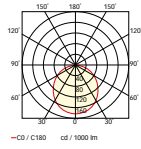

Caleo-A2 [LED]: Opal-Diffusor | Opal Diffuser

L	H	LED-Info*	Art-Nr. | Code	Art-Nr. | Code	Kg
			silber|silver:		
			weiß|white:		
Warm White 3000°K:					
304	55	LED-24 W /1350lm/830	AA20SEP-24W	AA20WEP-24W	5,1
614	55	LED-44 W /3250lm/830	AA20SEP-44W	AA20WEP-44W	5,6
Neutral White 4000°K:					
304	55	LED-24 W /1450lm/840	AA20SEP-24N	AA20WEP-24N	5,1
614	55	LED-44 W /3400lm/840	AA20SEP-44N	AA20WEP-44N	5,6

Art.-Nr | Code: **E**: Konverter standard, **D**: DIM 1-10V, **L**: DIM DALI
* Anschlussleistung /Leuchten-Lichtstrom | Power consumption /Luminaire luminous flux