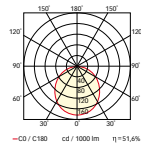

Caleo-A2: Opal-Diffusor | Opal Diffuser

L	H	Leuchtmittel Lamps	Art-Nr. Code	Art-Nr. Code	Kg
			silber silver:		
			weiß white:		
270	75	TC-L 2x18 W	AA20SEL-218	AA20WEL-218	2,5
370	75	TR-5 1x22+40 W	AA20SER-122-40	AA20WER-122-40	3,5
370	75	TR-5 1x40 W	AA20SER-140	AA20WER-140	3,4
370	75	TR-5 1x55 W	AA20SER-155	AA20WER-155	3,4
470	75	TR-5 1x60 W	AA20SER-160	AA20WER-160	4,8
470	75	TR-5 1x40+60 W	AA20SER-140-60	AA20WER-140-60	4,9
614	75	T5 8x14 W	AA20SET-814	AA20WET-814	6,4
Getrennt schaltbar separately switchable:					
370	75	TR-5 1x22+40 W	AA20SGR-122-40	AA20WGR-122-40	3,5
470	75	TR-5 1x40+60 W	AA20SGR-140-60	AA20WGR-140-60	4,8