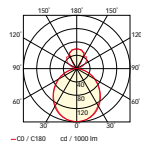

Caleo-X2 [LED]: Opal-Diffusor | Opal Diffuser

L	H	LED-Info*	Art-Nr. | Code	Art-Nr. | Code	Kg
			silber|silver:		
			weiß|white:		
Warm White 3000°K:					
304	55	LED-24 W /1350lm/830	AX20SEP-24W	AX20WEP-24W	5,1
614	55	LED-44 W /3250lm/830	AX20SEP-44W	AX20WEP-44W	5,6
Neutral White 4000°K:					
304	55	LED-24 W /1450lm/840	AX20SEP-24N	AX20WEP-24N	5,1
614	55	LED-44 W /3400lm/840	AX20SEP-44N	AX20WEP-44N	5,6

Art.-Nr | Code: **E**: Konverter standard, **D**: DIM 1-10V, **L**: DIM DALI
* Anschlussleistung /Leuchten-Lichtstrom | Power consumption /Luminaire luminous flux