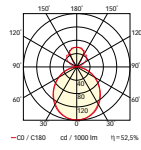

Caleo-X2: Opal-Diffusor | Opal Diffuser

L	H	Leuchtmittel | Lamps	Art-Nr. | Code	Art-Nr. | Code	Kg
			silber | silver:		
			weiß | white:		
Einfach schaltbar | one-step switchable					
270	75	TR-5 1x22 W	AX20SER-122	AX20WER-122	2,7
270	75	TC-L 2x18 W	AX20SEL-218	AX20WEL-218	2,7
370	75	TR-5 1x22+40 W	AX20SER-122-40	AX20WER-122-40	3,7
370	75	TR-5 1x40 W	AX20SER-140	AX20WER-140	3,6
370	75	TR-5 1x55 W	AX20SER-155	AX20WER-155	3,6
470	75	TR-5 1x60 W	AX20SER-160	AX20WER-160	5,0
470	75	TR-5 1x40+60 W	AX20SER-140-60	AX20WER-140-60	5,1
614	75	T5 8x14 W	AX20SET-814	AX20WET-814	6,6
Getrennt schaltbar | separately switchable:					
370	75	TR-5 1x22+40 W	AX20SGR-122-40	AX20WGR-122-40	3,7
470	75	TR-5 1x40+60 W	AX20SGR-140-60	AX20WGR-140-60	5,0

Art.-Nr | Code: **E**: EVG standard, **D**: DIM 1-10V, **L**: DIM DALI