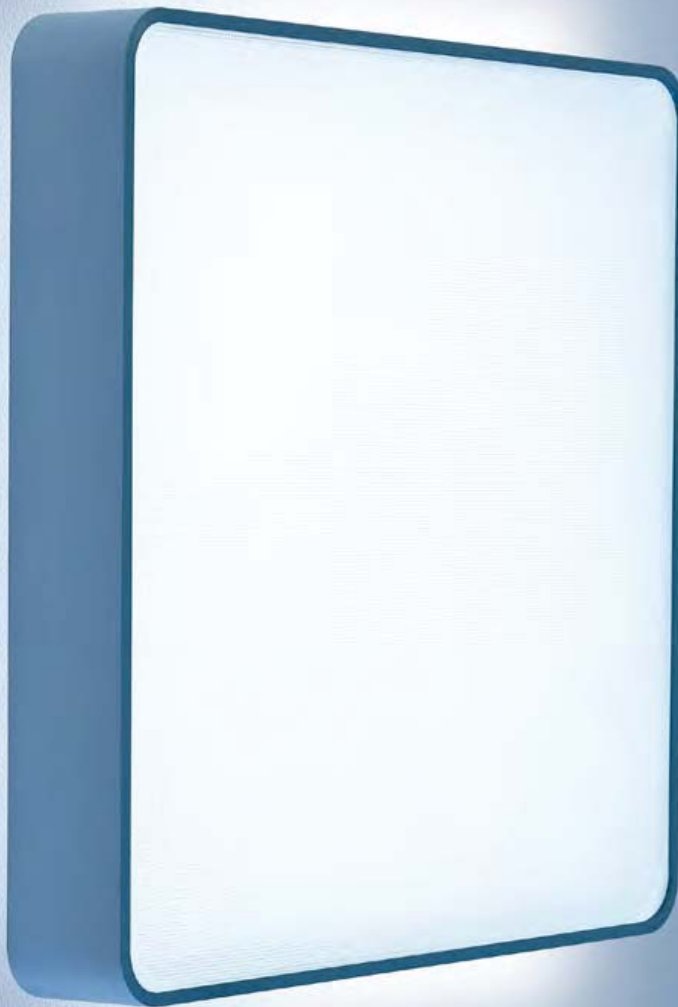

CALEO-A2/X2 [LED/T5]

DE

- Caleo-A2: Direktstrahlend; Leuchtenkörper aus Aluminium-Strangpress-Profil, wahlweise weiß oder silber lackiert; Opal-Diffusor aus opalem, mattiertem Acrylglas
- Caleo-X2: Direktstrahlend mit indirekter Lichtkorona; Leuchtenkörper aus Aluminium-Strangpress-Profil, wahlweise weiß oder silber lackiert; Opal-Diffusor aus opalem, mattiertem Acrylglas
- Elektronische Vorschaltgeräte wahlweise schaltbar, dimmbar 1-10V oder dimmbar DALI
- LED-Versionen wahlweise mit Lichtfarbe 3000°K oder 4000°, Farbwiedergabe Ra>80, Lebensdauer >50.000 Stunden
- Elektronischer Konverter schaltbar, auf Anfrage dimmbar 1-10V oder dimmbar DALI
- Notlichtkomponenten optional integrierbar

EN

- Caleo-A2: direct light distribution; luminaire body made of aluminium profile, optionally white or silver coated; opal-diffuser made of matt opal methacrylate
- Caleo-X2: Direct light distribution with indirect lighting corona; luminaire body made of aluminium profile, optionally white or silver coated; opal-diffuser made of matt opal methacrylate
- Electronic ballast, optionally switchable, dimmable 1-10V or dimmable DALI
- LED-Versions optionally with colour temperature 3000°K or 4000°K, colour rendering Ra>80, lamp life > 50,000 hours
- Electronic converter switchable, on request dimmable 1-10V or dimmable DALI
- Emergency lighting components optionally integrable