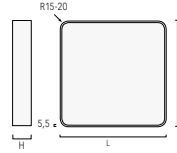

Caleo-A2: Opal-Diffusor | Opal Diffuser

L	H	Leuchtmittel | Lamps	Art-Nr. | Code	Art-Nr. | Code	Kg
			silber | silver:		
			weiß | white:		
270	75	TC-L 2x18 W	AA20SEL-218	AA20WEL-218	2,5
370	75	TR-5 1x22+40 W	AA20SER-122-40	AA20WER-122-40	3,5
370	75	TR-5 1x40 W	AA20SER-140	AA20WER-140	3,4
370	75	TR-5 1x55 W	AA20SER-155	AA20WER-155	3,4
470	75	TR-5 1x60 W	AA20SER-160	AA20WER-160	4,8
470	75	TR-5 1x40+60 W	AA20SER-140-60	AA20WER-140-60	4,9
614	75	T5 8x14 W	AA20SET-814	AA20WET-814	6,4
Getrennt schaltbar | separately switchable:					
370	75	TR-5 1x22+40 W	AA20SGR-122-40	AA20WGR-122-40	3,5
470	75	TR-5 1x40+60 W	AA20SGR-140-60	AA20WGR-140-60	4,8

Art.-Nr | Code: **E**: EVG standard, **D**: DIM 1-10V, **L**: DIM DALI