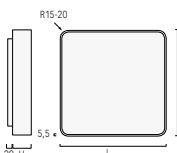

Art.-Nr | Code: **E**: EVG standard, **D**: DIM 1-10V, **L**: DIM DALI

Caleo-A2 [LED]: Opal-Diffusor | Opal Diffuser

L	H	LED-Info*	Art-Nr. Code	Art-Nr. Code	Kg
			silber silver:		
			weiß white:		
Warm White 3000°K:					
304	55	LED-24 W /1350lm/830	AA20SEP-24W	AA20WEP-24W	5,1
614	55	LED-44 W /3250lm/830	AA20SEP-44W	AA20WEP-44W	5,6
Neutral White 4000°K:					
304	55	LED-24 W /1450lm/840	AA20SEP-24N	AA20WEP-24N	5,1
614	55	LED-44 W /3400lm/840	AA20SEP-44N	AA20WEP-44N	5,6

Art.-Nr | Code: **E**: Konverter standard, **D**: DIM 1-10V, **L**: DIM DALI
 * Anschlussleistung /Leuchten-Lichtstrom | Power consumption /Luminaire luminous flux

Caleo-X2: Opal-Diffusor | Opal Diffuser

L	H	Leuchtmittel Lamps	Art-Nr. Code	Art-Nr. Code	Kg
			silber silver:		
			weiß white:		
Einfach schaltbar one-step switchable					
270	75	TR-5 1x22 W	AX20SER-122	AX20WER-122	2,7
270	75	TC-L 2x18 W	AX20SEL-218	AX20WEL-218	2,7
370	75	TR-5 1x22+40 W	AX20SER-122-40	AX20WER-122-40	3,7
370	75	TR-5 1x40 W	AX20SER-140	AX20WER-140	3,6
370	75	TR-5 1x55 W	AX20SER-155	AX20WER-155	3,6
470	75	TR-5 1x60 W	AX20SER-160	AX20WER-160	5,0
470	75	TR-5 1x40+60 W	AX20SER-140-60	AX20WER-140-60	5,1
614	75	T5 8x14 W	AX20SET-814	AX20WET-814	6,6
Getrennt schaltbar separately switchable:					
370	75	TR-5 1x22+40 W	AX20SGR-122-40	AX20WGR-122-40	3,7
470	75	TR-5 1x40+60 W	AX20SGR-140-60	AX20WGR-140-60	5,0

Art.-Nr | Code: **E**: EVG standard, **D**: DIM 1-10V, **L**: DIM DALI

Caleo-X2 [LED]: Opal-Diffusor | Opal Diffuser

L	H	LED-Info*	Art-Nr. Code	Art-Nr. Code	Kg
			silber silver:		
			weiß white:		
Warm White 3000°K:					
304	55	LED-24 W /1350lm/830	AX20SEP-24W	AX20WEP-24W	5,1
614	55	LED-44 W /3250lm/830	AX20SEP-44W	AX20WEP-44W	5,6
Neutral White 4000°K:					
304	55	LED-24 W /1450lm/840	AX20SEP-24N	AX20WEP-24N	5,1
614	55	LED-44 W /3400lm/840	AX20SEP-44N	AX20WEP-44N	5,6