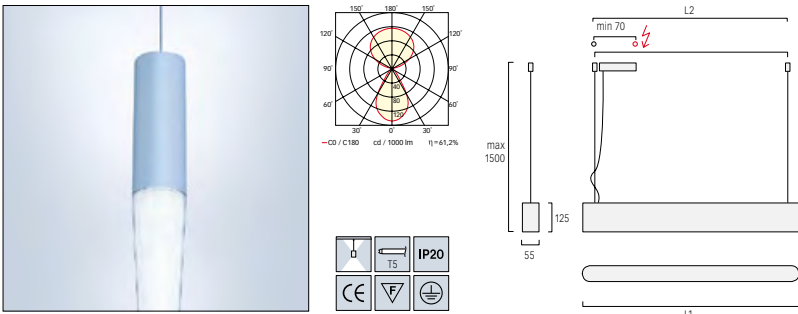

Caleo-P4: Microprismen-Optik | Microprismatic Screen

L1	L2	Lamps	Art-Nr. | Code	Art-Nr. | Code	Kg
			silber | silver:		
			weiß | white		
1-Längig | 1-Length:					
894	834	T5 1x39 + 1x39 W	AP4ASGT-139+139-A5S	AP4AWGT-139+139-A5W	2,8
1194	1134	T5 1x54 + 1x54 W	AP4ASGT-154+154-A5S	AP4AWGT-154+154-A5W	3,7
1494	1434	T5 1x49 + 1x49 W	AP4ASGT-149+149-A5S	AP4AWGT-149+149-A5W	4,9
1494	1434	T5 1x80 + 1x80 W	AP4ASGT-180+180-A5S	AP4AWGT-180+180-A5W	4,9
2-Längig | 2-Length:					
1694	1634	T5 2x1x39 + 2x1x39 W	AP4ASGT-2-139+2-139-A5S	AP4AWGT-2-139+2-139-A5W	5,4
2294	2234	T5 2x1x54 + 2x1x54 W	AP4ASGT-2-154+2-154-A5S	AP4AWGT-2-154+2-154-A5W	7,2
2894	2834	T5 2x1x49 + 2x1x49 W	AP4ASGT-2-149+2-149-A5S	AP4AWGT-2-149+2-149-A5W	9,0
2894	2834	T5 2x1x80 + 2x1x80 W	AP4ASGT-2-180+2-180-A5S	AP4AWGT-2-180+2-180-A5W	9,0

Art.-Nr | Code: **G**: EVG standard, **D**: DIM 1-10V, **L**: DIM DALI