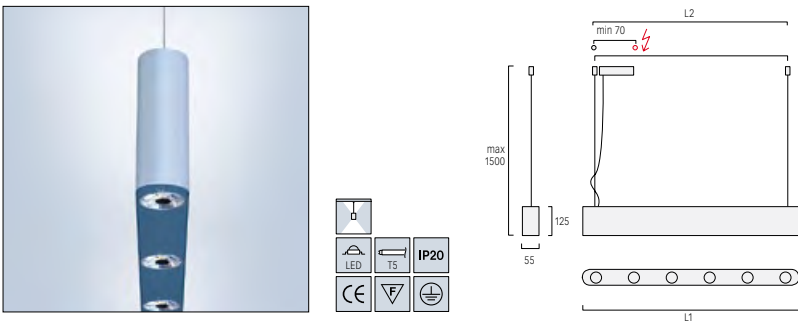

Art.-Nr | Code: **G**: EVG standard, **D**: DIM 1-10V, **L**: DIM DALI

Caleo-P4: Opal-Diffusor | Opal Diffuser

L1	L2	Lamps	Art-Nr. Code	Art-Nr. Code	Kg
			silber silver:		
			weiß white		
1-Längig 1-Length:					
894	834	T5 1x39 + 1x39 W	AP4OSGT-139+139-A5S	AP4OWGT-139+139-A5W	2,8
1194	1134	T5 1x54 + 1x54 W	AP4OSGT-154+154-A5S	AP4OWGT-154+154-A5W	3,7
1494	1434	T5 1x49 + 1x49 W	AP4OSGT-149+149-A5S	AP4OWGT-149+149-A5W	4,9
1494	1434	T5 1x80 + 1x80 W	AP4OSGT-180+180-A5S	AP4OWGT-180+180-A5W	4,9
2-Längig 2-Length:					
1694	1634	T5 2x1x39 + 2x1x39 W	AP4OSGT-2-139+2-139-A5S	AP4OWGT-2-139+2-139-A5W	5,4
2294	2234	T5 2x1x54 + 2x1x54 W	AP4OSGT-2-154+2-154-A5S	AP4OWGT-2-154+2-154-A5W	7,2
2894	2834	T5 2x1x49 + 2x1x49 W	AP4OSGT-2-149+2-149-A5S	AP4OWGT-2-149+2-149-A5W	9,0
2894	2834	T5 2x1x80 + 2x1x80 W	AP4OSGT-2-180+2-180-A5S	AP4OWGT-2-180+2-180-A5W	9,0

Art.-Nr | Code: **G**: EVG standard, **D**: DIM 1-10V, **L**: DIM DALI

Caleo-P4: Spot-Optik | Spot Optic

L1	L2	Lamps	Art-Nr. Code	Art-Nr. Code	Kg
inklusive Leuchtmittel lamp included:					
			silber silver:		
			weiß white		
1-Längig 1-Length:					
894	834	T5 1x39 + LED 4x4 W	AP4DSGT-139+4MR-A5S	AP4DWGT-139+4MR-A5W	2,8
1194	1134	T5 1x54 + LED 6x4 W	AP4DSGT-154+6MR-A5S	AP4DWGT-154+6MR-A5W	3,7
1494	1434	T5 1x49 + LED 7x4 W	AP4DSGT-149+7MR-A5S	AP4DWGT-149+7MRA5W	4,9
1494	1434	T5 1x80 + LED 7x4 W	AP4DSGT-180+7MR-A5S	AP4DWGT-180+7MR-A5W	4,9