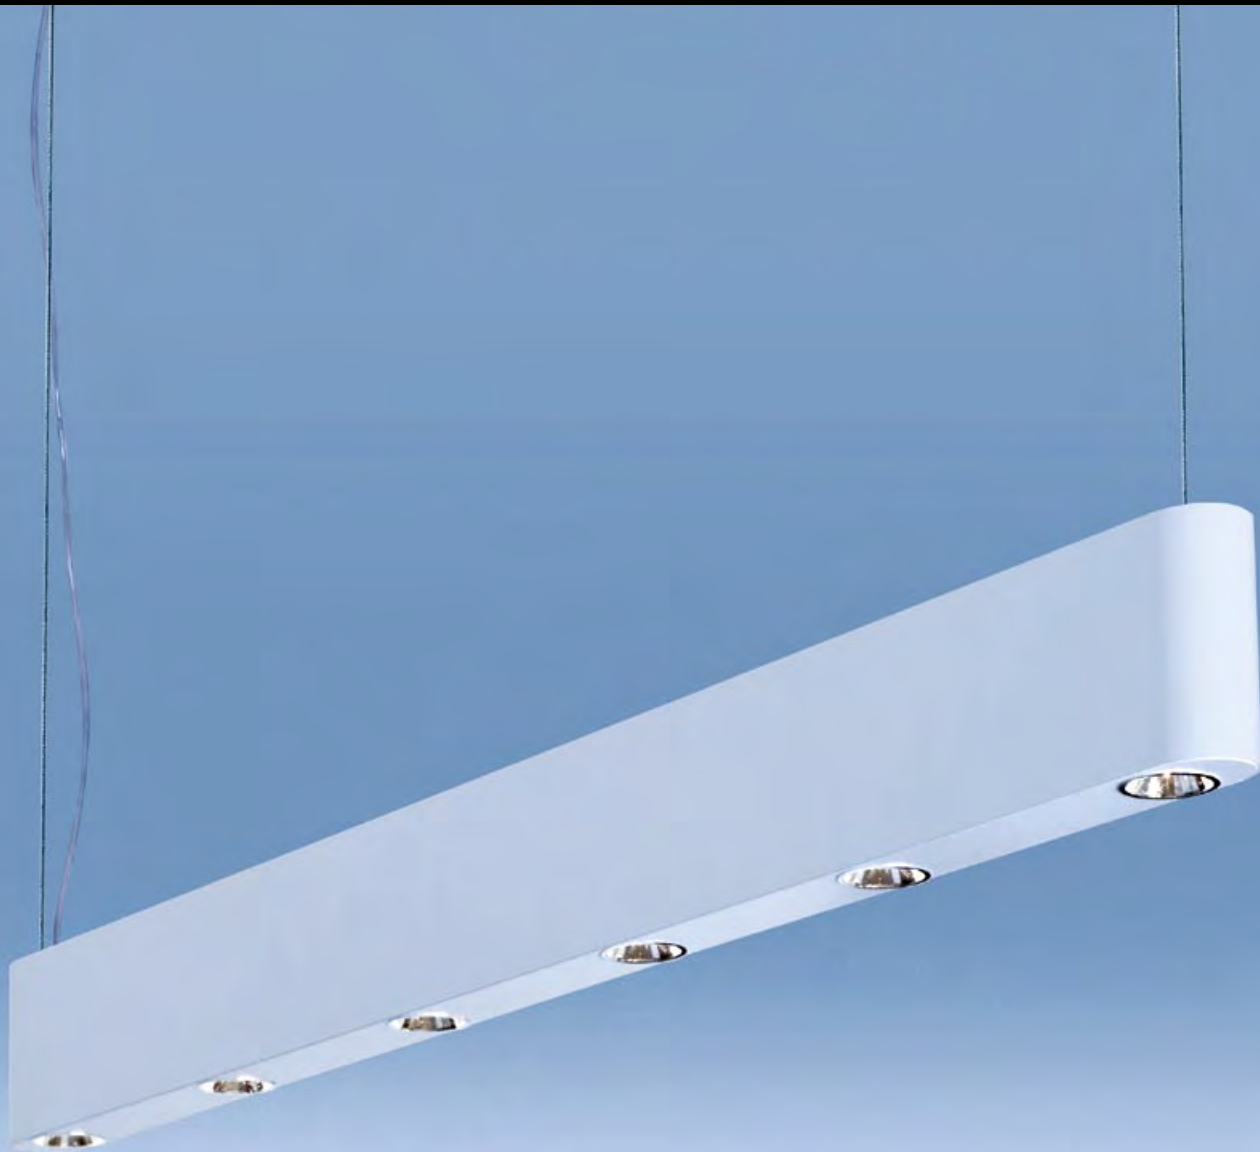

CALEO-P4 [T5]

DE

Caleo-P4 | Pendelleuchte für T5-Leuchtstofflampen

- Direkt-/indirekt strahlend
- Leuchtenkörper als H-Profil aus Aluminium-Strangpress-Profil, wahlweise weiß oder silber pulverlackiert
- Alternative Optik-Varianten:
 - Microprismenoptik aus mikrostrukturiertem Spezialacrylglas, geeignet für Bürobeleuchtung gemäß EN 12464-1
 - Opal-Diffusor aus opalem, mattiertem Acrylglas, geeignet für Allgemeinbeleuchtung
- Bei mehrlängigen Varianten versetzt positionierte Fassungen für durchgehendes, nahezu homogenes Erscheinungsbild
- Deckenseitige Staubschutz-Abdeckung aus prismaticem Acrylglas
- Elektronische Vorschaltgeräte wahlweise schaltbar, dimmbar 1-10V oder dimmbar DALI
- Schaltbare Versionen: direkt-indirekt getrennt schaltbar, dimmbare Versionen: direkt-indirekt getrennt schaltbar, zusammen dimmbar
- Werkzeuglos und stufenlos höhenverstellbare Seilabhängung mit transparent ummantelter Zuleitung

EN

Caleo-P4 | Suspended luminaire for T5 fluorescent lamps

- Direct/indirect light distribution
- Luminaire body as H-formed aluminium profile, optionally white or silver coated
- Alternative optic versions:
 - Microprismatic Screen made of micro-structured special methacrylate, suitable for office lighting according to EN 12464-1
 - Opal-Diffuser made of matt opal methacrylate, suitable for general lighting
- In multiple length versions lampholders are staggered for continuous uniformity
- Topside dust cover made of prismatic methacrylate
- Electronic ballasts, optionally switchable, dimmable 1-10V or dimmable DALI
- Switchable versions: direct-indirect separately switchable, dimmable versions: direct-indirect separately switchable, together dimmable
- Cord suspension continuously height-adjustable without use of tools, power supply cable with transparent insulation